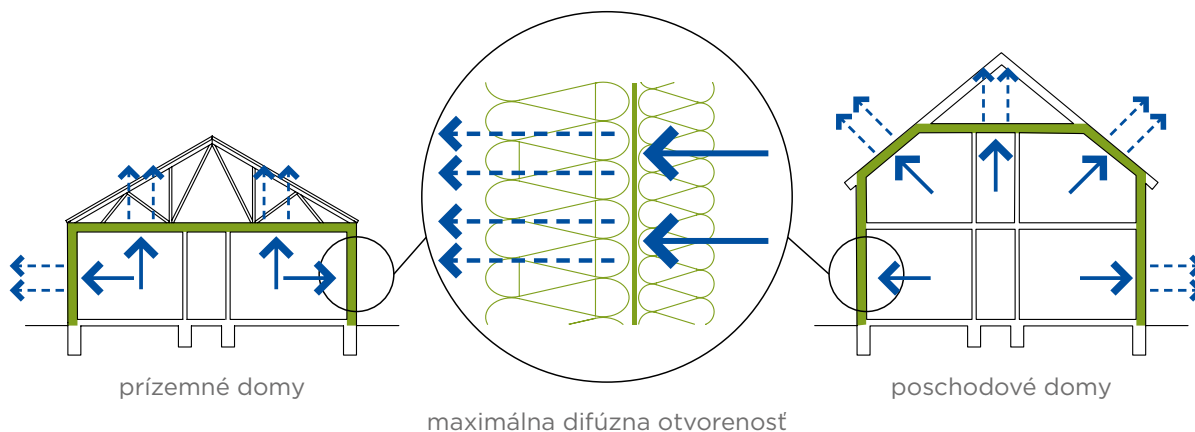

KOMPLEXNÉ RIEŠENIE DIFÚZNEJ OTVORENOSTI NA SLOVENSKOM TRHU