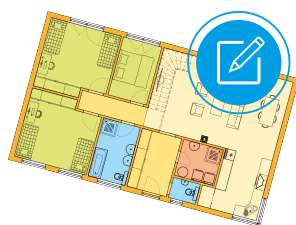

## BEZPLATNÁ KONZULTÁCIA K VÝSTAVBE DREVODOMU

Dohodnite si schôdzku s našimi odbornými konzultantmi po celom Slovensku.

**ATRIUM SK, s.r.o.**  
Jegorovova 29A  
974 01 Banská Bystrica

☎ +421 484 146 187  
☎ +421 905 929 366  
✉ info@atrium-sk.sk  
🌐 www.atrium-sk.sk