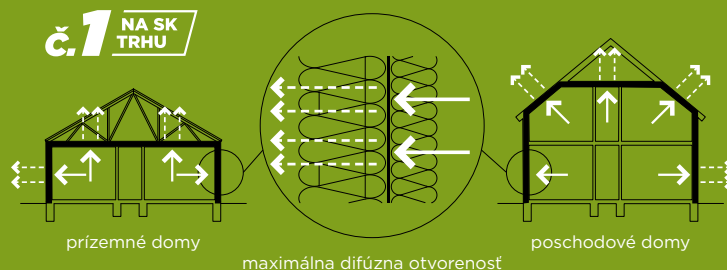

DIFUTECH®

Naša filozofia: zdravé
a komfortné bývanie, tepelná
pohoda, príjemná klíma.

Komplexné riešenie difúznej
otvorenosti na slovenskom trhu.