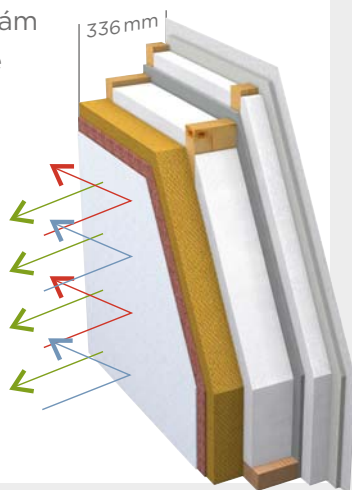

U 0,14 až 0,11 W/m².K
hodnota U meraná v reze
tepelnou izoláciou

PRÉMIOVÉ OKNÁ

Profil Rehau Geneo
kompozitné
okná budúcnosti.

U_g = 0,5 W/m².K

ÚSPORNÉ TEPELNÉ ČERPADLO

vzduch-voda a teplovodné vykurovanie radiátormi