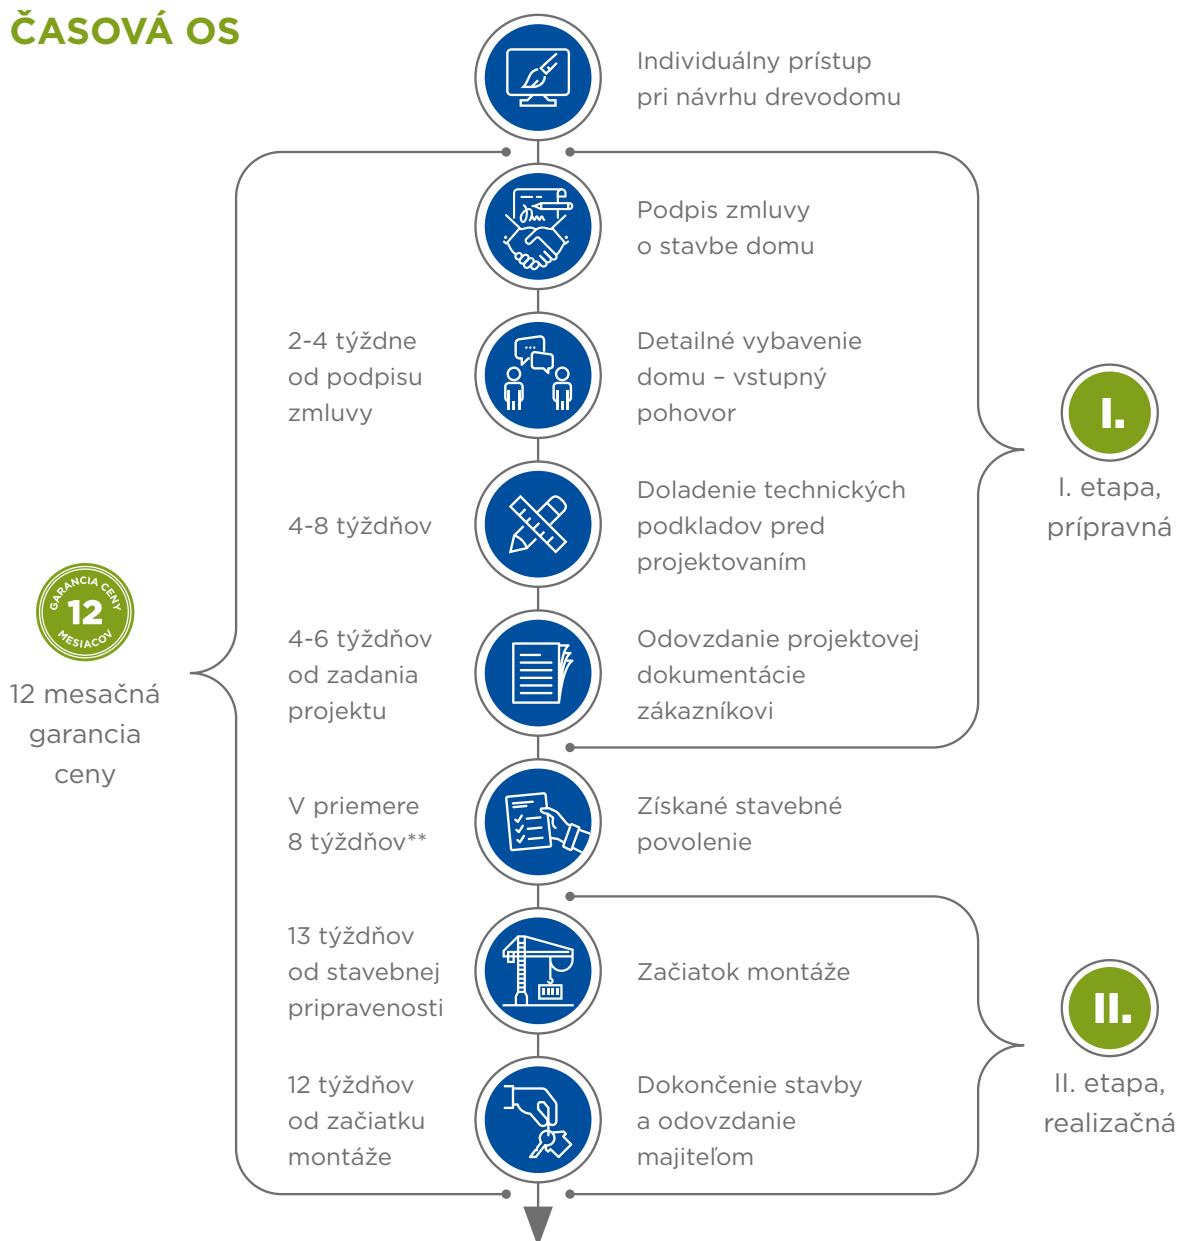

GARANCIA KOMPLEXNÉHO RIEŠENIA

O všetko sa postaráme, naše komplexné riešenie vám ušijeme na mieru a ušetríme čas.

GARANCIA PEVNEJ CENY

Od podpisu zmluvy garantujeme 12-mesačnú fixáciu ceny za dielo.

Od začiatku budete presne vedieť, aká investícia vás čaká, a s garantovanou cenou môžete počítať.*

ČASOVÁ OS

* Platnosť garancie pevnej ceny je časovo obmedzená, informácie Vám poskytne odborný konzultant ATRIUM SK vo Vašom regióne.
** Proces vybavenia stavebného povolenia zabezpečuje zákazník.