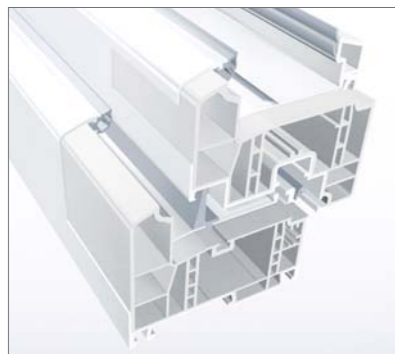

4 Profilové jadro z RAU-FIPRO

Profilové jadro z technologicky vyspelého materiálu RAU-FIPRO ponúka okenému profilovému systému GENEО maximálnu stabilitu.

Prehľad všetkých výhod: Okenný profilový systém GENEО®	
Konštrukčná hĺbka:	86 mm(6-komorový systém)
Súčiniteľ tepelného prestupu:	U_f do 0,86 W/m²K (MD plus)* U_f do 0,79 W/m²K (PHZ)*
Hlukový útlm, trieda hlukovej izolácie:	do SSK 5** (sklo 50dB = R 47 dB)
Odolnosť proti vlámaniu:	do WK 3 Do WK 2 (bez armovania)
Povrchová úprava:	vysoko akostná, hladká, uzavretá, s ľahkou údržbou
Ideálny pre nízkoenergetické domy a pre zlepšenie energetickej bilancie rekonštrukciou	- Do pasívneho štandardu - Pre vyšší štandard v bytovej výstavbe

* U_f = súčiniteľ prestupu tepla profilom

** vrátane optimálnej tepelnej izolácie