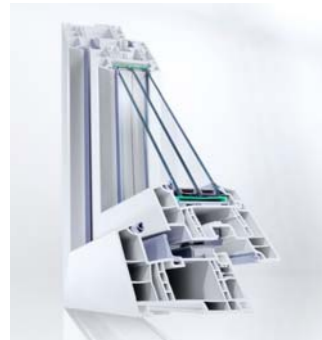

NOVÁ DIMENZIA

OKNÁ Z PROFILOV GENEÓ®

Z MATERIÁLU PRE 3. TISÍCROČIE RAU-FIPRO®

Využite prednosti najlepších a najmodernejších okenných profilov, ktoré sú na trhu k dispozícii.

GENEÓ okenný profilový systém