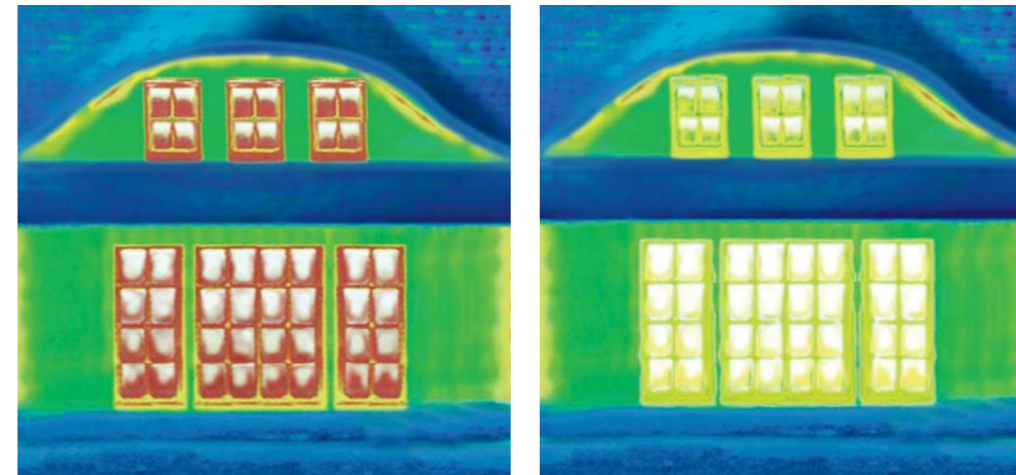

Pred rekonštrukciou: staré drevené okno. Predovšetkým cez okná sa stráca veľké množstvo energie (na obrázkoch červené).

Po rekonštrukcii: minimálne straty energie vďaka oknám z profilov GENEÓ.

GENEO POMÁHA ZRETELNE ZNIŽOVAŤ NÁKLADY NA VYKUROVANIE A ZVYŠOVAŤ TAK OBYTNÝ PRIESTOR. SO SYSTÉMOM GENEÓ UŠETRÍTE AŽ 76% ENERGIE:

	Staré drevené/plastové okná z 80-tych rokov (veľkosť okna 123 x 148 cm)	Okno GENEÓ® (veľkosť okna 123 x 148 cm)
Hodnota U skla [U_g]	3,0 W/m²K	0,5 W/m²K
Hodnota U rámu [U_f]	1,9 W/m²K	0,86 W/m²K
Výsledok:	Po výpočte je daná úspora energií so systémom GENEÓ® vo výške 76%	

* Pokles energetických strát pri výmene okien z drevených/plastových z 80-tych rokov ($U_f = 1,9$, $U_g = 3,0$) na okná z GENEÓ – profilov ($U_f = 0,86$, $U_g = 0,5$), rozmer okna 123x147cm).