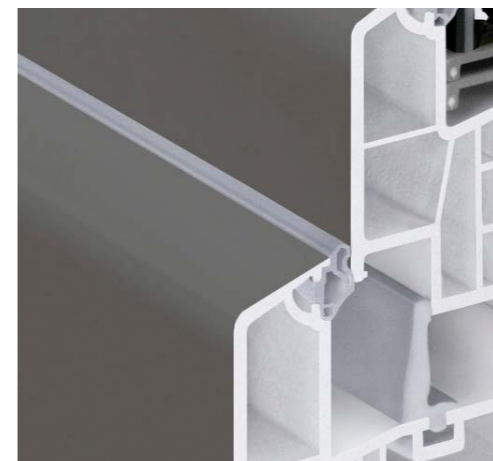

**Nechte Vaším predstavám a želaniam voľný
priebeh.**

FARBY

TAK INDIVIDUÁLNE, AKO SI LEN VIETE PREDSTAVIŤ

Farba podľa výberu

Profily GENE0 je možné dodať potiahnuté kaširovacou fóliou (dekory dreva, jednofarebné) alebo lakované. Oba varianty sú odolné proti poveternostným vplyvom a proti vplyvom životného prostredia, vysoko stálofarebné a ľahko udržiavateľné.