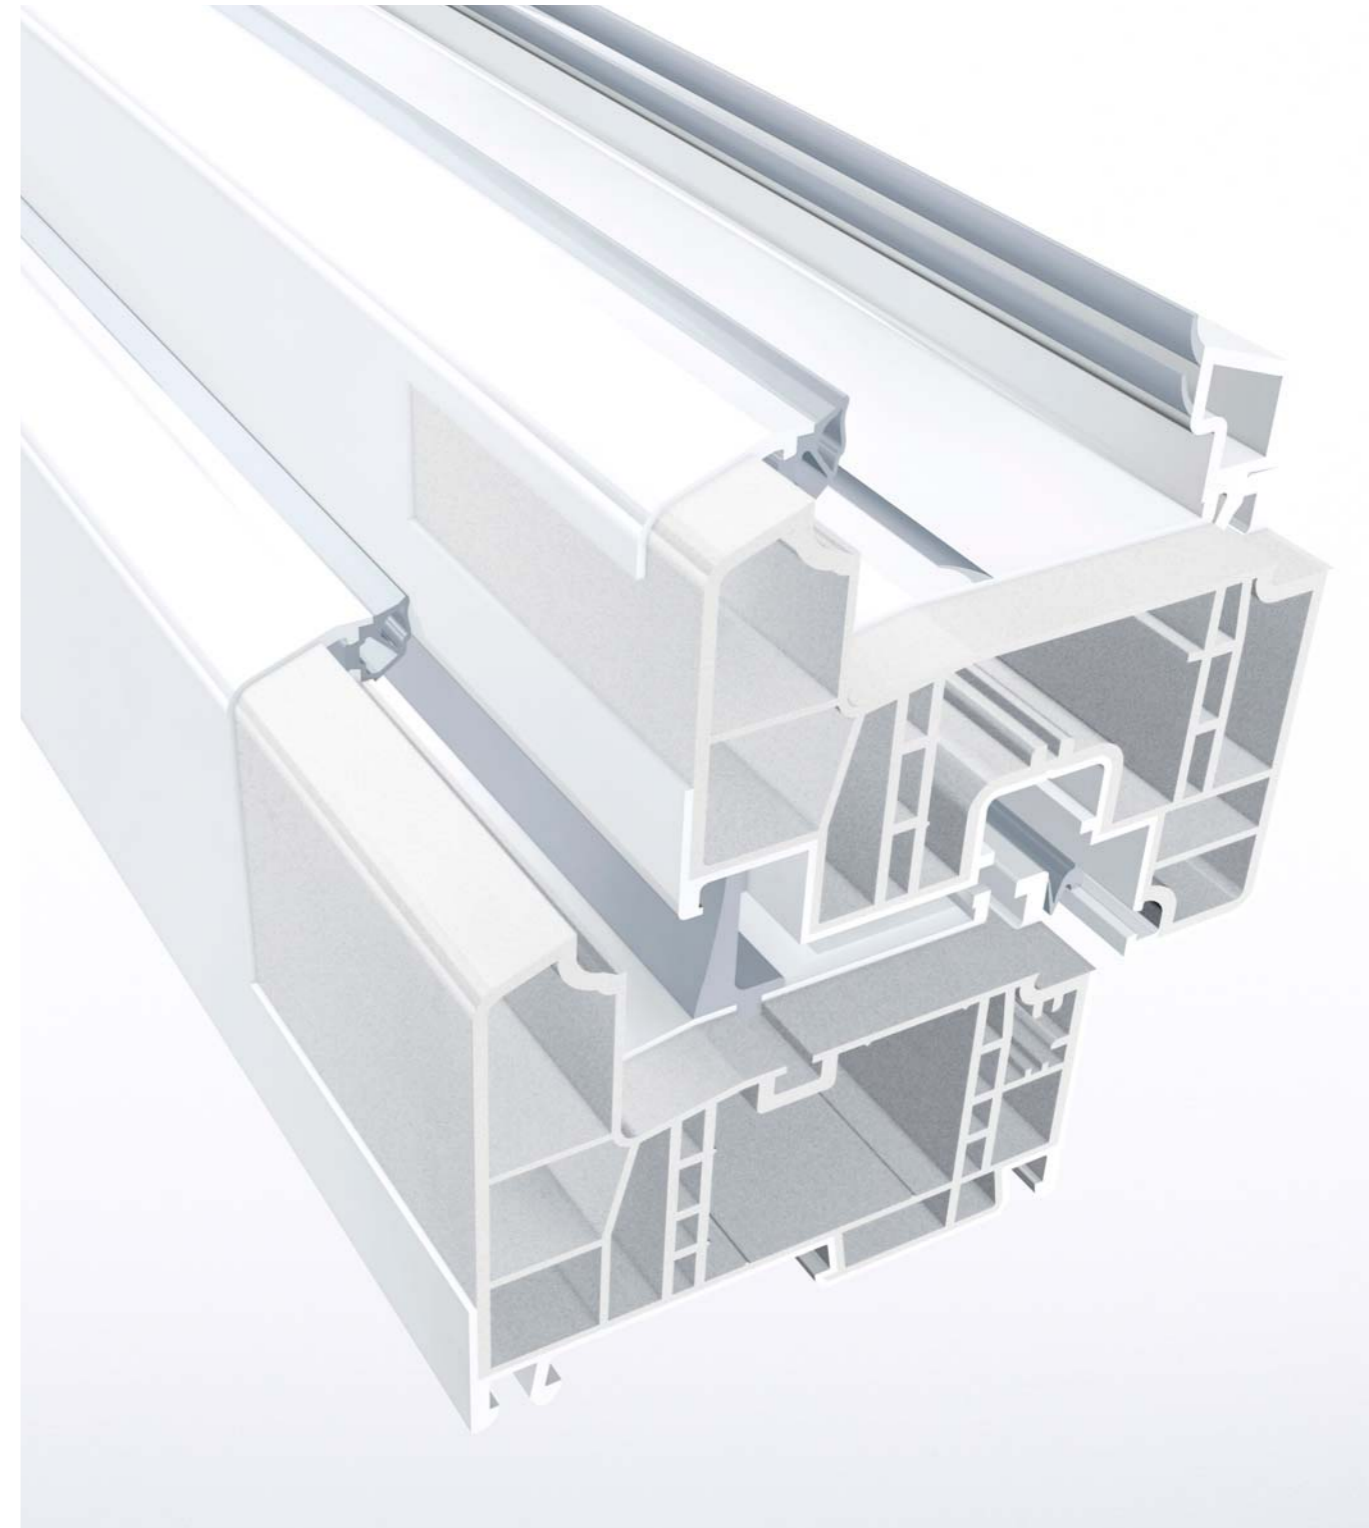

RAU-FIPRO®

MATERIÁL PRE 3. TISÍCROČIE PRE OKNÁ BUDÚCNOSTI

Revolučná novinka na trhu s oknami s vynikajúcimi statickými vlastnosťami.

Hlavné materiálové vlastnosti spĺňajú požiadavky na Skúšobné a akostné predpisy:

RAL-GZ 716/1 oddiel 1 diel 8.

1. Bezkonkurenčne stabilný materiál

RAU-FIPRO – technicky vyspelý materiál, dovedený až k dokonalosti. Najvyššia stabilita a pevnosť v krútení vymedzujú úplne nové kritériá pri systémoch okenných profilov.

2. Jedinečne inovatívny

RAU-FIPRO je výsledkom 60-ročného pôsobenia firmy REHAU v oblasti vývoja a inovácií. Symbolom novinky v tejto branži je vysoko technicky vyspelý vláknitý kompozit. Premyslená receptúra a výrobná technológia dodávajú materiálu vynikajúce statické vlastnosti. Pri použití v leteckom priemysle a v konštrukcii Formuly 1 sú vláknité kompozity preverené aj pre konštrukcie okien s najvyšším zaťažením.

3. Nadštandardná kvalita

Použitie najlepších surovín a najvyššia profesionalita pri spracovaní sú zárukou vynikajúcej kvality a trvanlivosti okenných profilov z materiálu RAU-FIPRO. Aj pri tých najvyšších nárokoch.

RAU-FIPRO – vyspelá technológia pre Vaše okná!