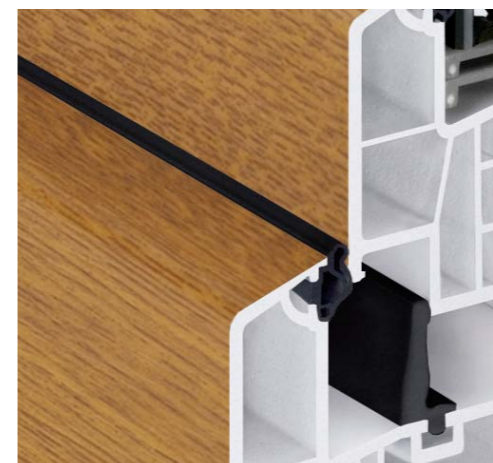

Kaširovanie fólií

Na kaširovanie fóliami je k dispozícii viac ako 50 druhov fólií pastelových odtieňov s dekorom dreva so štruktúrovanou alebo hladkou povrchovou úpravou.