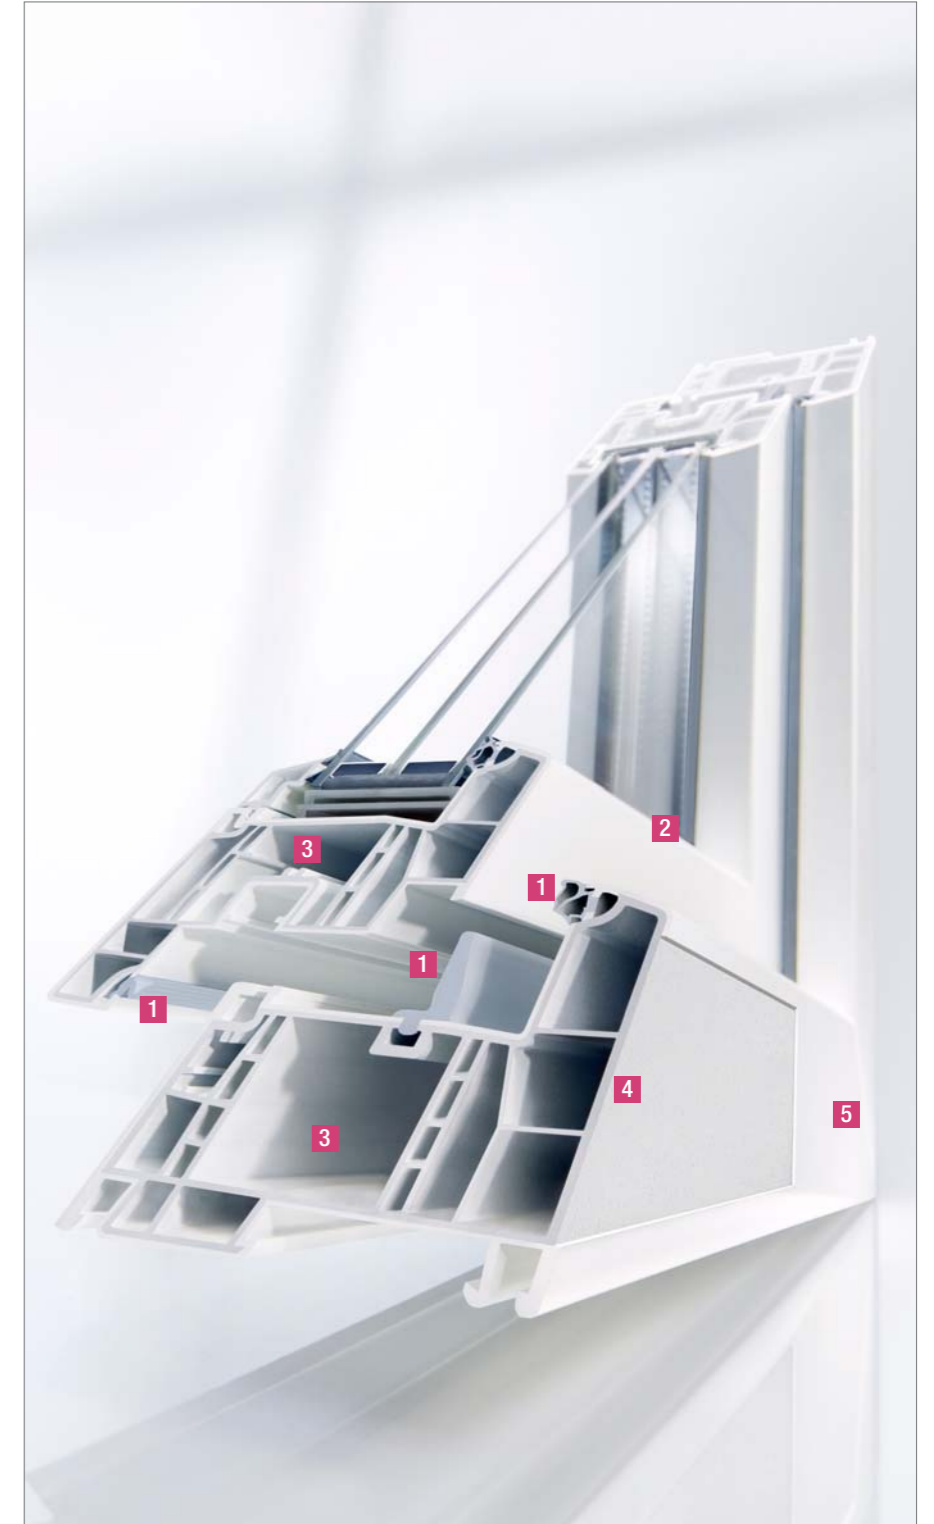

5 Štíhly tvar

Konštrukcia profilu zaisťuje možnosť výroby elegantného a štíhleho vzhľadu (115 mm) tiež pri veľkých prvkoch. V spojení s inovatívnou technikou lepenia REHAU je možné realizovať okna do výšky celého podlažia s potrebnou stabilitou.