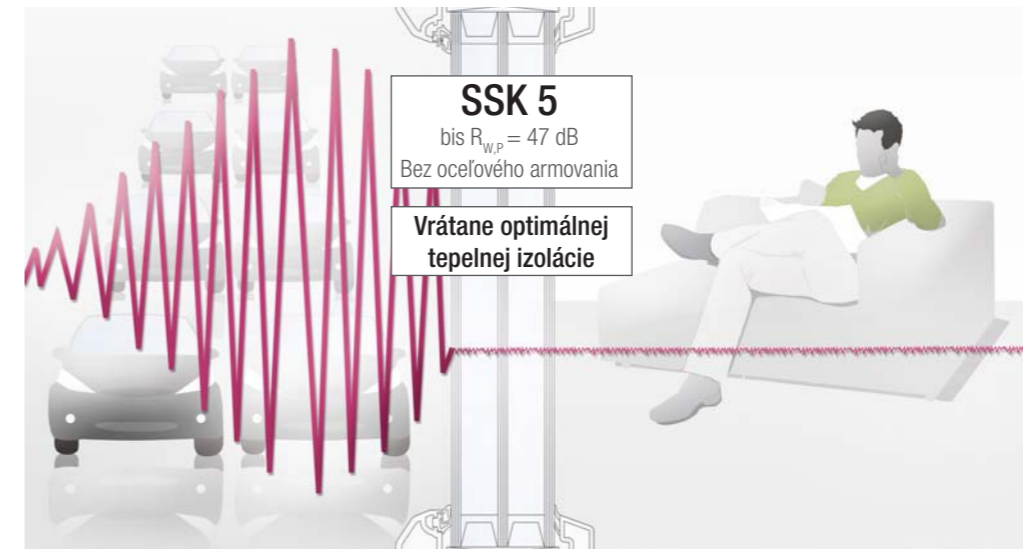

NIČ VÁS NEVYVEDIE Z POKOJA

VYNIKAJÚCE IZOLÁCIE PROTI HLUKU - VRÁTANE ÚSPORY ENERGIE

Hluk je nepříjemný a při d'alsom pôsobení zdraviu škodlivý. Urobte niečo pre Vaše zdravie!

Okná z profilov GENE0 dosahujú hodnoty hlučkovej izolácie až triedu TZI 5, čo predtým s armovaním nebolo možné. Vďaka špeciálnej konštrukcii sú pritom plne zachované jedinečné tepelno-izolačné vlastnosti systému GENE0.

Zlepšite si kvalitu života a užívajte si maximálny pokoj a komfort.

Trieda hlučkového útlmu	Hustota premávky	Vzdialenosť domu od stredu cesty	Doporučená hodnota hlučkového útlmu* hluku	Sklo	R_{w,P}
1	Mestská komunikácia 15 000 áut/deň	30-12 m	28-29 dB		
2	Mestská komunikácia 15 000 áut/deň	12-5 m	30-34 dB		
3	Štátna komunikácia 30 000 áut/deň	150-80 m	35-39 dB		
4	Štátna komunikácia 30 000 áut/deň	80-30 m	40-44 dB	40 dB	42 dB
5	Diaľnica 50 000 áut/deň	70-40 m	45-49 dB	50 dB	47 dB

*Hladina hluku, ktorú okno utlmí

GENE0 vytvára nové miery hlučkovej izolácie! Predtým nedosiahnuteľné hodnoty v triede hlučkového útlmu 5 s oceľovým armovaním. Vynikajúce tepelno-izolačné vlastnosti nie sú nijako znehodnocované.