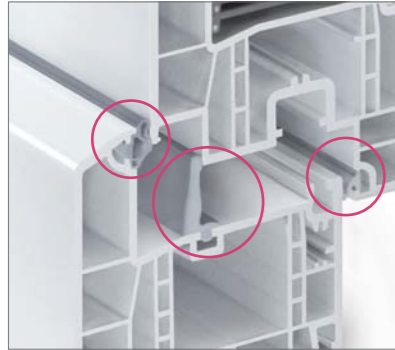

PREHĽAD KVALITATÍVNYCH PREDNOSTÍ

POHĽAD DO KONŠTRUKCIE

1 Stredové tesnenie

Okenný profil GENEО s tromi rovinami celoobvodového tesnenia vyniká vyššími izolačnými vlastnosťami. Vysoko elastický tesniaci materiál odolávajúci trvalému zaťaženiu garantuje dlhú životnosť.