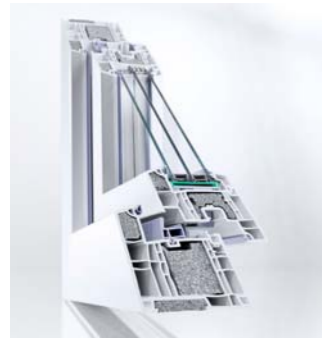

NOVÁ DIMENZIA

OKNÁ Z PROFILOV GENEÓ®

Z MATERIÁLU PRE 3. TISÍCROČIE RAU-FIPRO®

Využite prednosti najlepších a najmodernejších okenných profilov, ktoré sú na trhu k dispozícii.

GENEÓ okenný profilový systém