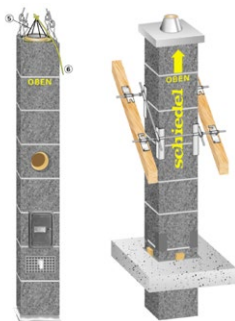

Komín Schiedel APS 18

Podlahové vykurovanie
odporovými vykurovacími
káblami

Bojler TÚV 200 l

Akčná cena 5 900 €

Vo variante stavby PLUS a ALL Inclusive. Drevostavba v mieste stavby musí spĺňať minimálne požiadavky na energetickú hospodárnosť budov s takmer nulovou potrebou tepla.