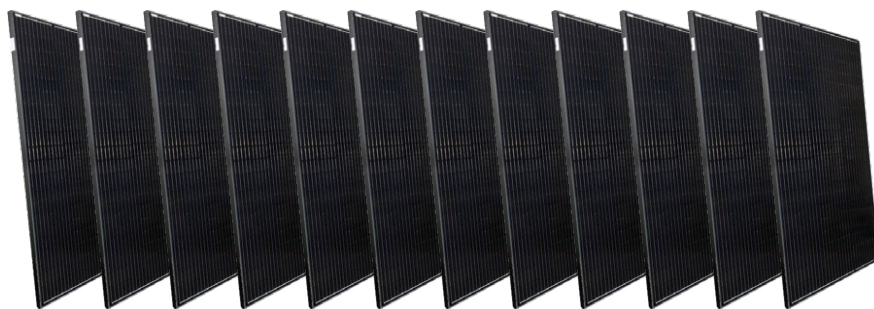

ATRIUM SK
DOMY NOVEJ GENERÁCIE

FOTOVOLTIKA A VIRTUÁLNA BATÉRIA

VO VAŠOM NOVOM
DREVODOME

VAŠA TEPELNÁ POHODA POD KONTROLOU
S AKČNÝM **FOTOVOLTICKÝM BALÍČKOM**

Fotovoltický systém ON-GRID, 12 FV panelov s výkonom 5,34 kWp

Komín Schiedel APS 18

Podlahové vykurovanie
odporovými vykurovacími
káblami

Bojler TÚV 200 l

Akčná cena 5 900 €

Vo variante stavby PLUS a ALL Inclusive. Drevostavba v mieste stavby musí spĺňať minimálne požiadavky na energetickú hospodárnosť budov s takmer nulovou potrebou tepla.