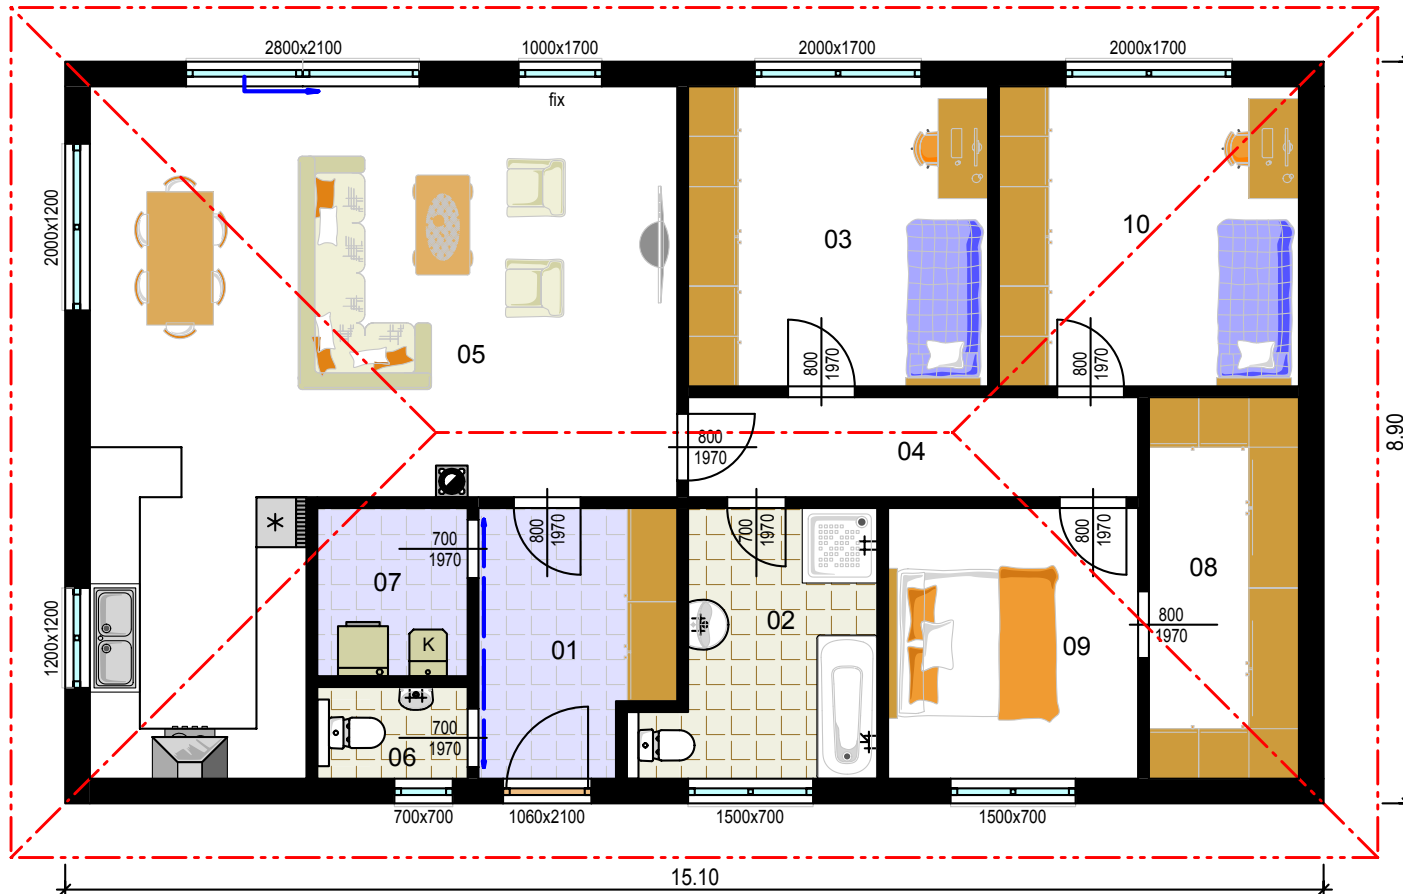

Vela 115 v individuální úpravě

15.10

VELA 115

v individuální úpravě
(2121632)

01 zádveř	7,15 m ²
02 koupelna	6,82 m ²
03 pracovna/pokoj	12,96 m ²
04 chodba	6,64 m ²
05 obytný prostor & kuchyně	44,80 m ²
06 WC	1,91 m ²
07 technická místnost	3,05 m ²
08 sklad	3,24 m ²
09 šatna	4,77 m ²
10 ložnice	10,30 m ²
11 pokoj	12,96 m ²
celkem	114,60 m²

Vela 115 v individuální úpravě

VELA 115

v individuální úpravě
(2130546)

01 zádveř	7,15 m ²
02 koupelna	6,82 m ²
03 pracovna/pokoj	12,96 m ²
04 chodba	6,48 m ²
05 obytný prostor & kuchyně	44,88 m ²
06 WC	1,91 m ²
07 technická místnost	3,05 m ²
08 sklad	3,24 m ²
09 šatna	4,77 m ²
10 ložnice	10,30 m ²
11 pokoj	12,96 m ²
celkem	114,52 m²

Vela 115 v individuální úpravě

VELA 115

v individuální úpravě
(2120606)

01 zádveř	7,06 m ²
02 koupelna	7,96 m ²
03 pracovna/pokoj	12,96 m ²
04 chodba	6,48 m ²
05 obytný prostor & kuchyně	43,53 m ²
06 WC	1,98 m ²
07 technická místnost	3,64 m ²
08 šatna	8,24 m ²
09 ložnice	9,74 m ²
10 pokoj	12,96 m ²
celkem	114,55 m²

Vela 115 v individuální úpravě

Vela 115 v individuální úpravě

VELA 115

v individuální úpravě
(2130300)

01 zádveř	5,07 m ²
02 koupelna	7,42 m ²
03 pokoj	10,50 m ²
04 chodba	10,05 m ²
05 obytný prostor & kuchyně	33,09 m ²
06 WC	1,92 m ²
07 technická místnost	5,07 m ²
08 ložnice	12,68 m ²
09 pokoj	12,47 m ²
celkem	98,27 m²