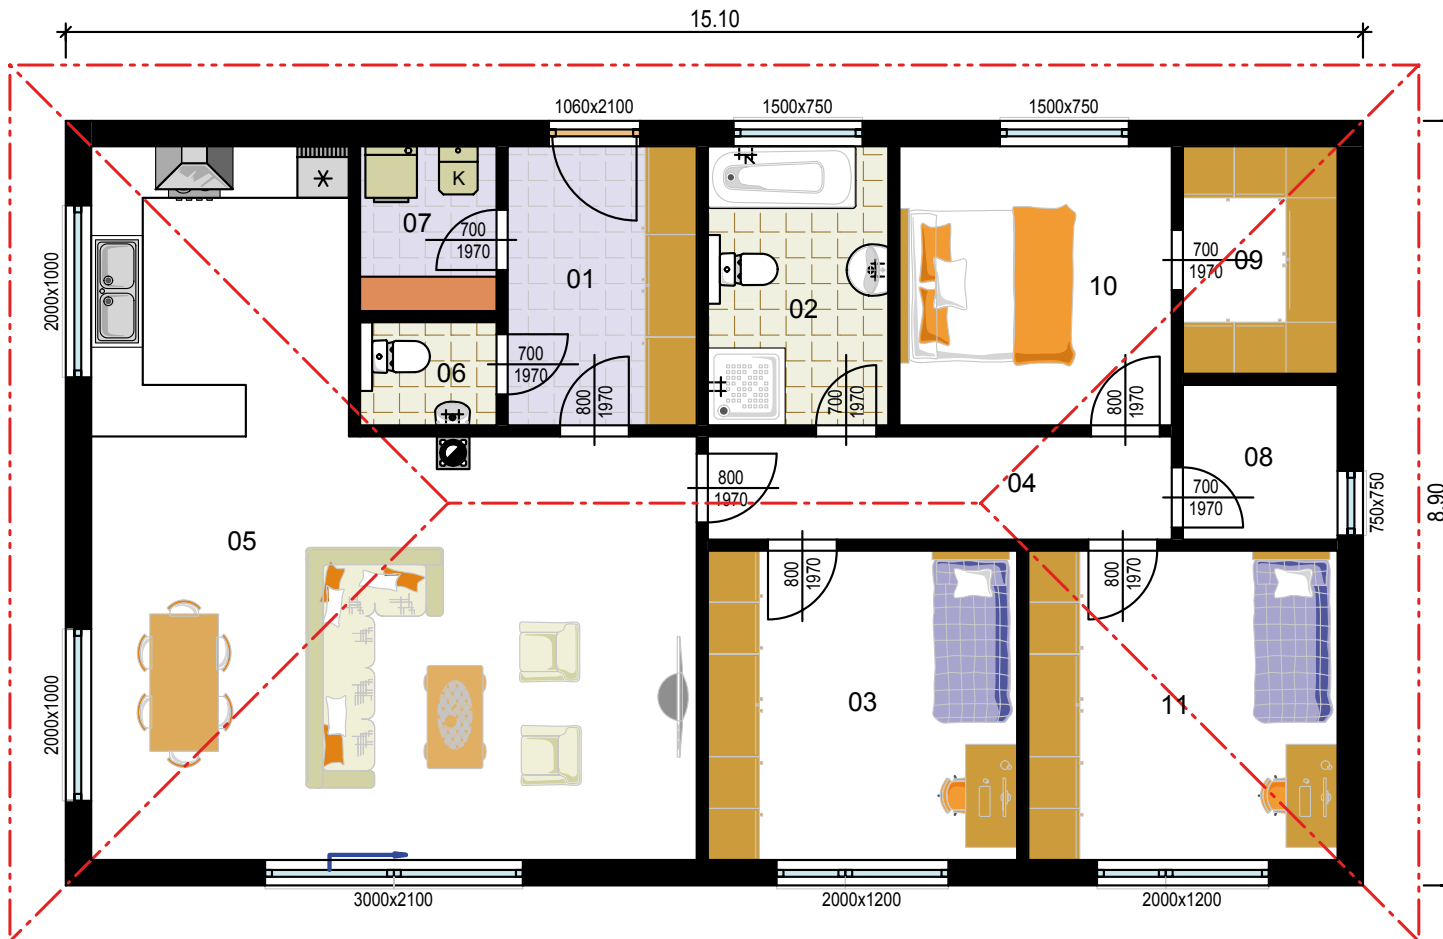

Vela 115 v individuální úpravě

VELA 115

v individuální úpravě
(2130661)

01 zádveř	8,22 m ²
02 koupelna	6,33 m ²
03 pracovna/pokoj	12,96 m ²
04 chodba	6,48 m ²
05 obytný prostor & kuchyně	45,21 m ²
06 WC	1,23 m ²
07 technická místnost	2,33 m ²
08 sklad	4,08 m ²
09 šatna	3,92 m ²
10 ložnice	10,78 m ²
11 pokoj	12,96 m ²
celkem	114,50 m²

Vela 115 v individuální úpravě

15.10

VELA 115

v individuální úpravě
(2121632)

01 zádveř	7,15 m ²
02 koupelna	6,82 m ²
03 pracovna/pokoj	12,96 m ²
04 chodba	6,64 m ²
05 obytný prostor & kuchyně	44,80 m ²
06 WC	1,91 m ²
07 technická místnost	3,05 m ²
08 sklad	3,24 m ²
09 šatna	4,77 m ²
10 ložnice	10,30 m ²
11 pokoj	12,96 m ²
celkem	114,60 m²

Vela 115 v individuální úpravě

VELA 115

v individuální úpravě
(2130546)

01 zádveř	7,15 m ²
02 koupelna	6,82 m ²
03 pracovna/pokoj	12,96 m ²
04 chodba	6,48 m ²
05 obytný prostor & kuchyně	44,88 m ²
06 WC	1,91 m ²
07 technická místnost	3,05 m ²
08 sklad	3,24 m ²
09 šatna	4,77 m ²
10 ložnice	10,30 m ²
11 pokoj	12,96 m ²
celkem	114,52 m²

Vela 115 v individuální úpravě

VELA 115

v individuální úpravě
(2120606)

01 zádveř	7,06 m ²
02 koupelna	7,96 m ²
03 pracovna/pokoj	12,96 m ²
04 chodba	6,48 m ²
05 obytný prostor & kuchyně	43,53 m ²
06 WC	1,98 m ²
07 technická místnost	3,64 m ²
08 šatna	8,24 m ²
09 ložnice	9,74 m ²
10 pokoj	12,96 m ²
celkem	114,55 m²