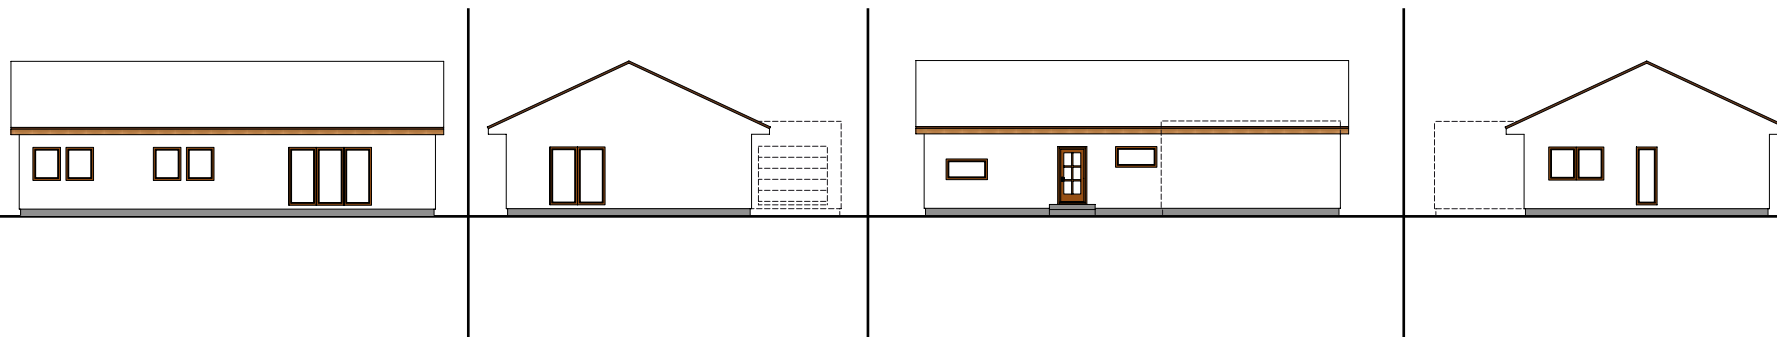

VELA 115

v individuální úpravě
(2150341)

01 zádveří	6,24 m²
02 koupelna	6,50 m²
03 pracovna/pokoj	17,57 m²
04 chodba	5,86 m²
05 obytný prostor & kuchyně	38,47 m²
06 WC	1,91 m²
07 technická místnost	3,77 m²
08 šatna	5,00 m²
09 ložnice	14,00 m²
10 pokoj	15,28 m²

celkem 114,60 m²