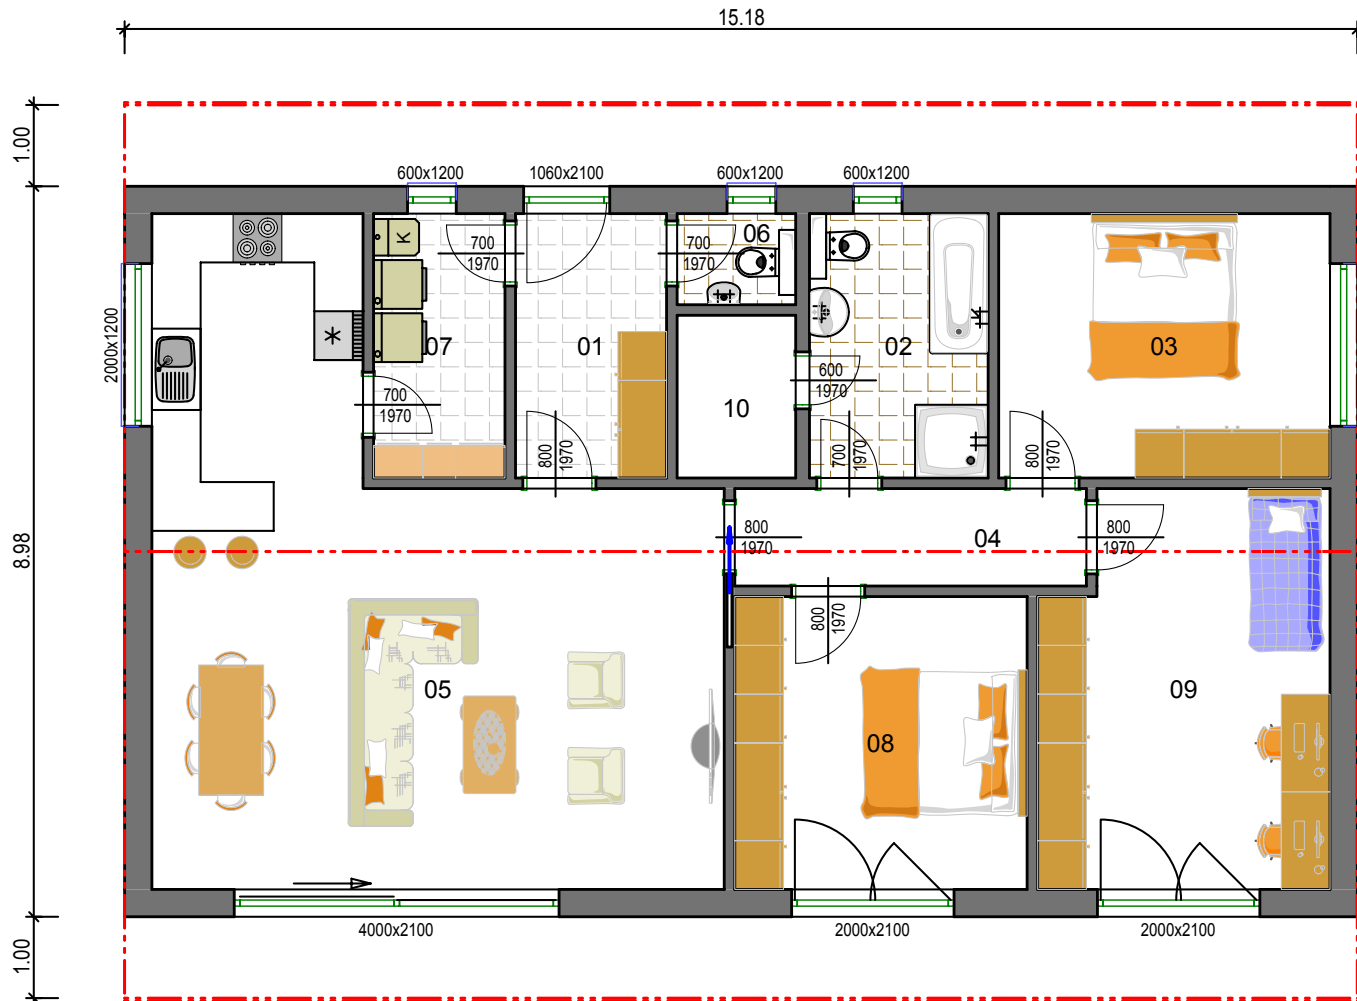

Vela 115
jednoduchostí k úspěchu

Vela 115 v individuální úpravě. Fotografie nemusí odpovídat standardnímu provedení domu Vela 115.

VELA 115

v typovém provedení

01 zádveř	6,69 m ²
02 koupelna	7,65 m ²
03 pracovna/pokoj	12,96 m ²
04 chodba	6,70 m ²
05 obytný prostor & kuchyně	44,21 m ²
06 WC	1,94 m ²
07 technická místnost	3,64 m ²
08 šatna	5,85 m ²
09 ložnice	10,17 m ²
10 pokoj	12,96 m ²
11 sklad	2,10 m ²

celkem 114,87 m²

Vela 115 v individuální úpravě

VELA 115

v individuální úpravě
(3160305)

01 zádveř	8,17 m ²
02 koupelna	7,64 m ²
03 pokoj	16,60 m ²
04 chodba	4,32 m ²
05 obytný prostor & kuchyně	47,36 m ²
06 WC	1,92 m ²
07 technická místnost	5,08 m ²
08 ložnice	7,99 m ²
09 pokoj	16,24 m ²
celkem	115,32 m²

Vela 115 v individuální úpravě

VELA 115

v individuální úpravě
(2161145)

01 zádveř	7,75 m ²
02 koupelna	8,10 m ²
03 WC	2,11 m ²
04 ložnice	11,69 m ²
05 šatna	2,14 m ²
06 pokoj	12,96 m ²
07 pokoj	12,96 m ²
08 chodba	6,50 m ²
09 obytný prostor & kuchyně	44,64 m ²
10 spíž	2,38 m ²
11 technická místnost	3,25 m ²
celkem	114,52 m²

Vela 115 v individuální úpravě

VELA 115

v individuální úpravě
(3130464)

01 zádveř	6,05 m ²
02 koupelna	7,15 m ²
03 pokoj	13,26 m ²
04 chodba	5,19 m ²
05 obytný prostor & kuchyně	43,52 m ²
06 WC	1,64 m ²
07 technická místnost	5,26 m ²
08 ložnice	12,96 m ²
09 pokoj	16,77 m ²
10 sauna	2,92 m ²
celkem	114,72 m²