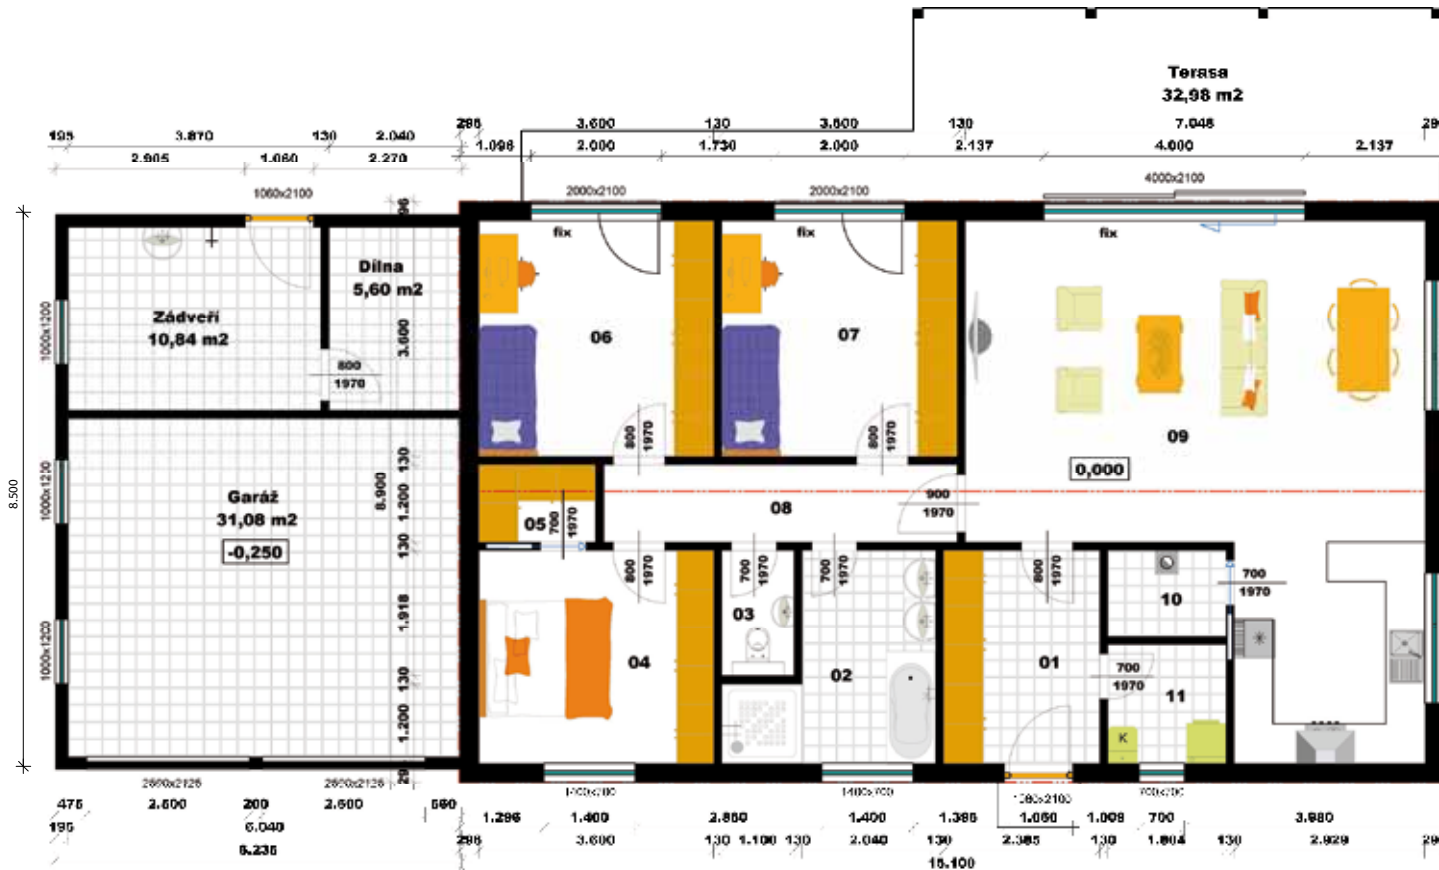

Vela 115
jednoduchostí k úspěchu

Vela 115 v individuální úpravě. Fotografie nemusí odpovídat standardnímu provedení domu Vela 115.

VELA 115

v typovém provedení

01 zádveř	6,69 m ²
02 koupelna	7,65 m ²
03 pracovna/pokoj	12,96 m ²
04 chodba	6,70 m ²
05 obytný prostor & kuchyně	44,21 m ²
06 WC	1,94 m ²
07 technická místnost	3,64 m ²
08 šatna	5,85 m ²
09 ložnice	10,17 m ²
10 pokoj	12,96 m ²
11 sklad	2,10 m ²

celkem 114,87 m²

Vela 115 v individuální úpravě

VELA 115

v individuální úpravě
(3160305)

01 zádveř	8,17 m ²
02 koupelna	7,64 m ²
03 pokoj	16,60 m ²
04 chodba	4,32 m ²
05 obytný prostor & kuchyně	47,36 m ²
06 WC	1,92 m ²
07 technická místnost	5,08 m ²
08 ložnice	7,99 m ²
09 pokoj	16,24 m ²
celkem	115,32 m²

Vela 115 v individuální úpravě

VELA 115

v individuální úpravě
(2130530)

01 zádveř	7,15 m ²
02 koupelna	6,82 m ²
03 pokoj	12,96 m ²
04 chodba	6,64 m ²
05 obytný prostor & kuchyně	44,88 m ²
06 WC	1,91 m ²
07 technická místnost	3,05 m ²
08 sklad	3,96 m ²
09 šatna	4,77 m ²
10 ložnice	10,30 m ²
11 pokoj	12,19 m ²
celkem	114,63 m²

Vela 115 v individuální úpravě

VELA 115

v individuální úpravě
(2161145)

01 zádveř	7,75 m ²
02 koupelna	8,10 m ²
03 WC	2,11 m ²
04 ložnice	11,69 m ²
05 šatna	2,14 m ²
06 pokoj	12,96 m ²
07 pokoj	12,96 m ²
08 chodba	6,50 m ²
09 obytný prostor & kuchyně	44,64 m ²
10 spíž	2,38 m ²
11 technická místnost	3,25 m ²
celkem	114,52 m²