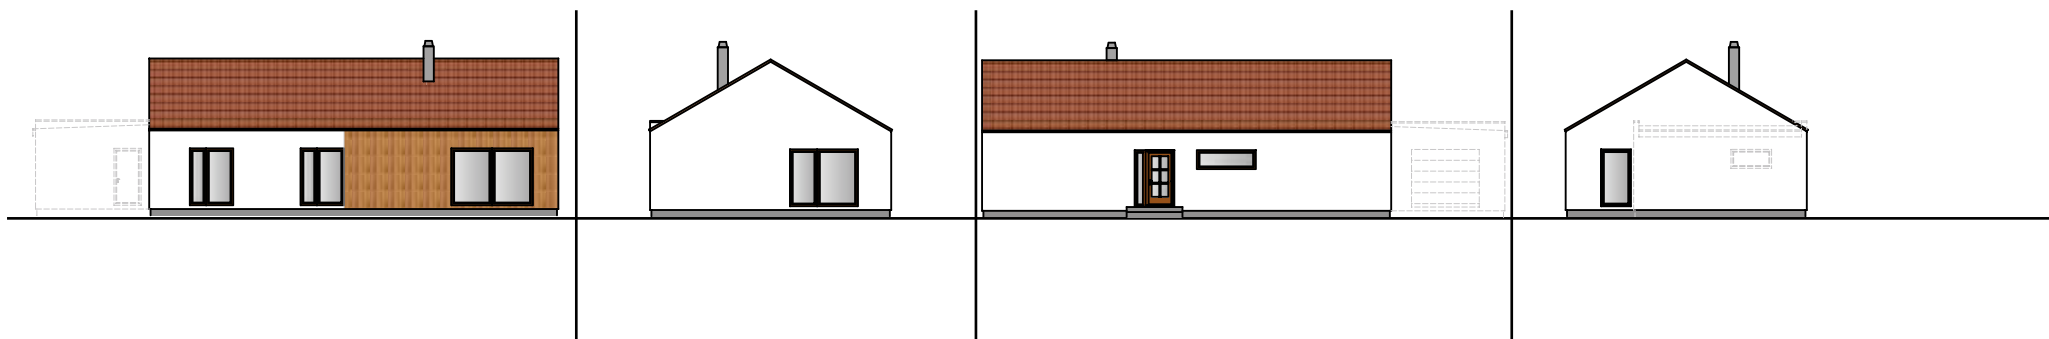

Vela 115 v individuální úpravě

VELA 115

v individuální úpravě
(2142694)

Vela 115 v individuální úpravě

VELA 115

v individuální úpravě
(2141057)

01 zádveř	8,14 m ²
02 koupelna	7,21 m ²
03 pokoj	12,80 m ²
04 chodba	8,58 m ²
05 obytný prostor & kuchyně	37,74 m ²
06 technická místnost	5,80 m ²
07 ložnice	16,98 m ²
08 pokoj	16,06 m ²
09 WC	1,60 m ²
celkem	114,91 m²