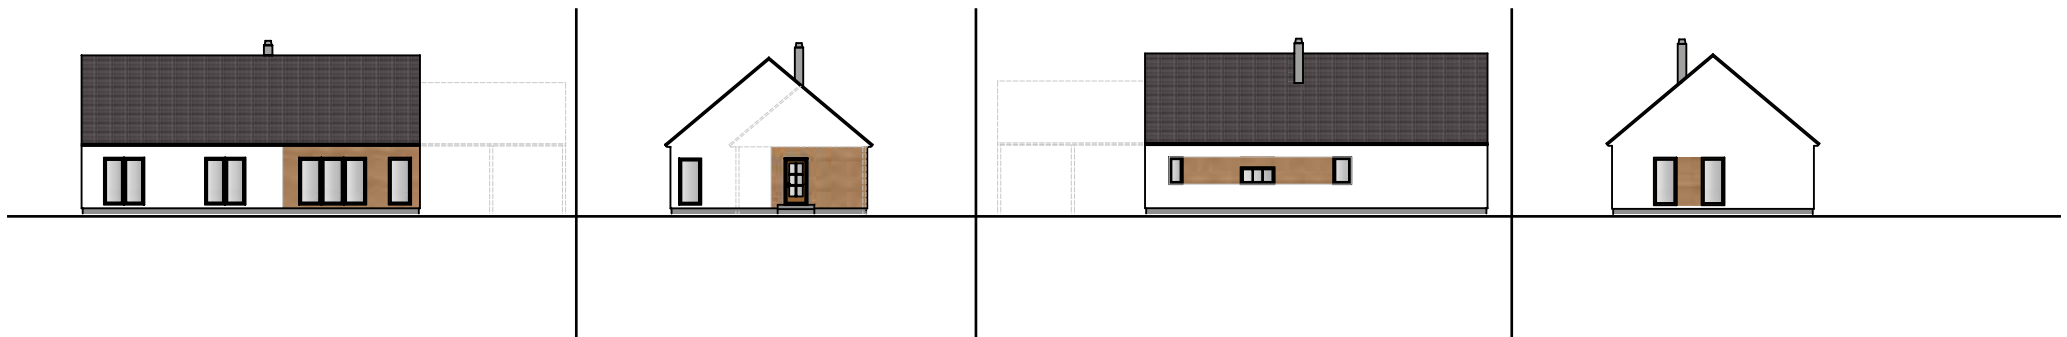

Vela 115 v individuální úpravě

VELA 115

v individuální úpravě
(2142694)