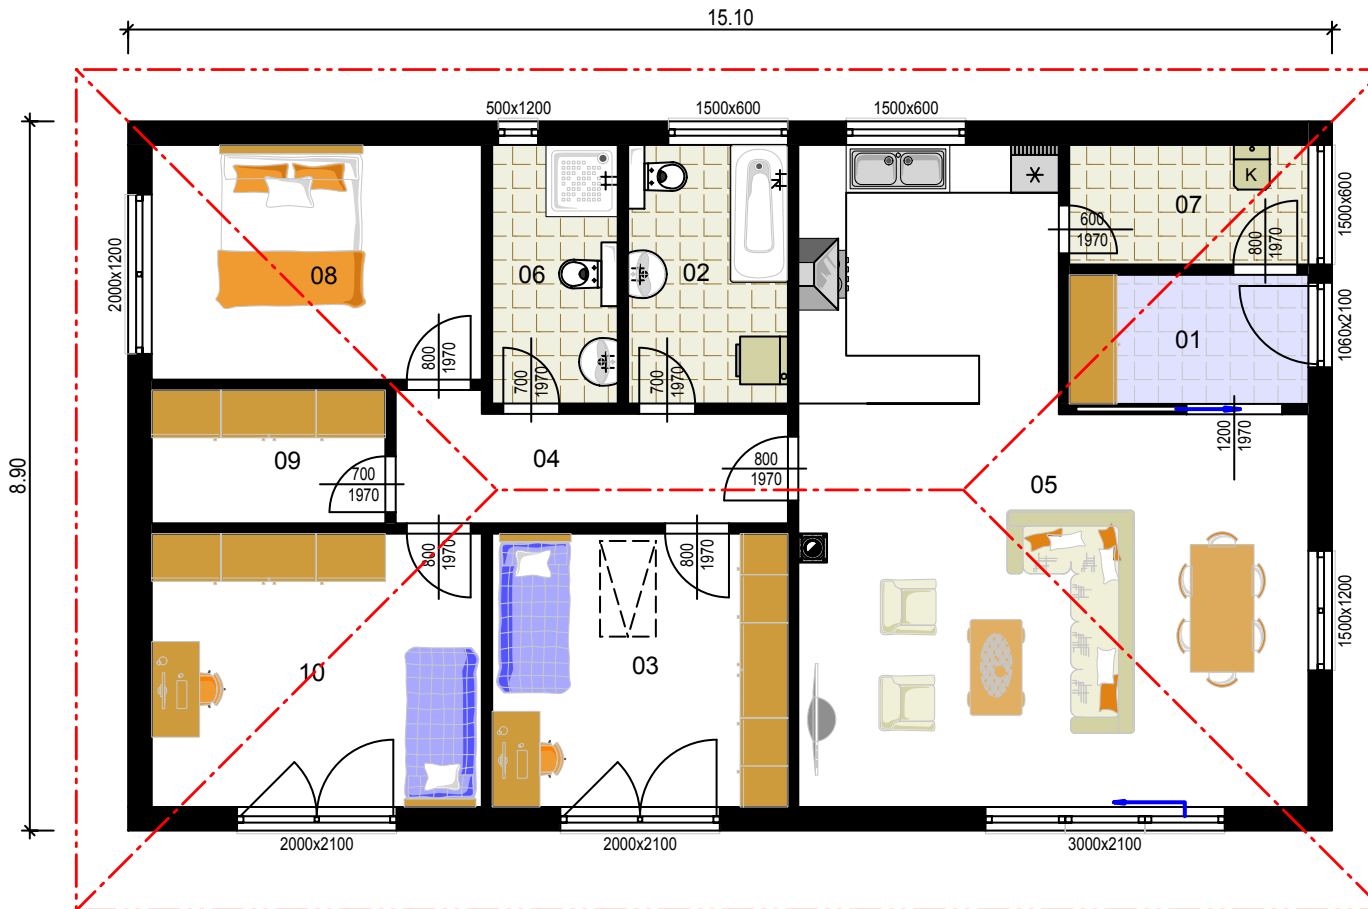

Vela 115
jednoduchostí k úspěchu

Vela 115 v individuální úpravě. Fotografie nemusí odpovídat standardnímu provedení domu Vela 115.

VELA 115

v typovém provedení

01 zádveř	6,69 m ²
02 koupelna	7,65 m ²
03 pracovna/pokoj	12,96 m ²
04 chodba	6,70 m ²
05 obytný prostor & kuchyně	44,21 m ²
06 WC	1,94 m ²
07 technická místnost	3,64 m ²
08 šatna	5,85 m ²
09 ložnice	10,17 m ²
10 pokoj	12,96 m ²
11 sklad	2,10 m ²

celkem 114,60 m²

Vela 115 v individuální úpravě

VELA 115

v individuální úpravě
(2160951)

01 zádveří	8,01 m ²
02 koupelna	7,62 m ²
03 pokoj	15,20 m ²
04 chodba	7,32 m ²
05 obytný prostor & kuchyně	42,02 m ²
06 WC	2,98 m ²
07 technická místnost	4,12 m ²
08 ložnice	14,62 m ²
09 pokoj	12,97 m ²
celkem	114,86 m²

Vela 115 v individuální úpravě

VELA 115

v individuální úpravě
(2142694)

Vela 115 v individuální úpravě

VELA 115

v individuální úpravě
(2141057)

01 zádveř	8,14 m ²
02 koupelna	7,21 m ²
03 pokoj	12,80 m ²
04 chodba	8,58 m ²
05 obytný prostor & kuchyně	37,74 m ²
06 technická místnost	5,80 m ²
07 ložnice	16,98 m ²
08 pokoj	16,06 m ²
09 WC	1,60 m ²
celkem	114,91 m²

Vela 115 v individuální úpravě

VELA 115

v individuální úpravě
(3150588)

01 zádveř	4,86 m ²
02 koupelna	6,51 m ²
03 pokoj	12,73 m ²
04 chodba	7,08 m ²
05 obytný prostor & kuchyně	42,58 m ²
06 koupelna	5,11 m ²
07 technická místnost	4,50 m ²
08 ložnice	12,19 m ²
09 šatna	4,90 m ²
10 pokoj	14,20 m ²
celkem	114,46 m²