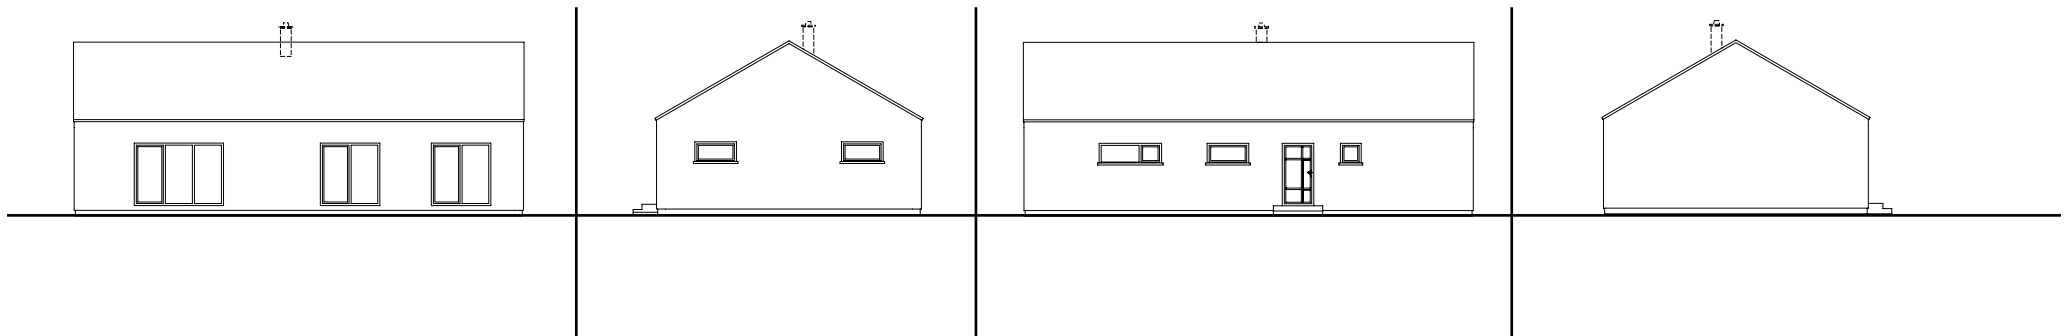

VELA 115

v typovém provedení

01 zádveř	6,69 m²
02 koupelna	7,65 m²
03 pracovna/pokoj	12,96 m²
04 chodba	6,70 m²
05 obytný prostor & kuchyně	44,21 m²
06 WC	1,94 m²
07 technická místnost	3,64 m²
08 šatna	5,85 m²
09 ložnice	10,17 m²
10 pokoj	12,96 m²
11 sklad	2,10 m²

celkem 114,87 m²