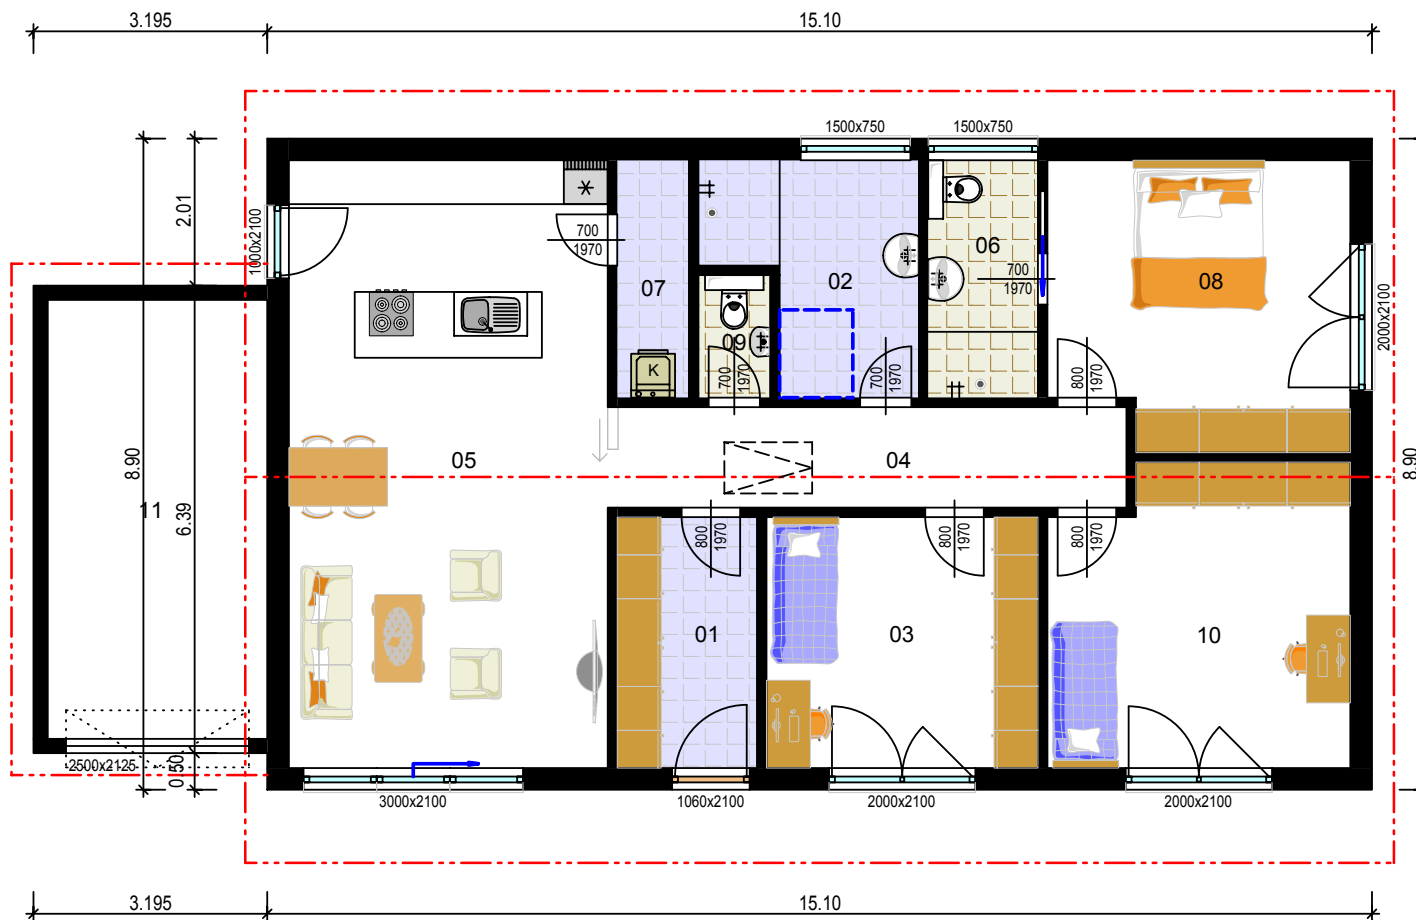

VELA 115

v individuální úpravě
(3150633)

01 zádveř	6,55 m²
02 koupelna	7,76 m²
03 pokoj	12,73 m²
04 chodba	9,74 m²
05 obytný prostor & kuchyně	36,21 m²
06 koupelna	4,87 m²
07 technická místnost	3,18 m²
08 ložnice	15,64 m²
09 WC	1,64 m²
10 pokoj	16,40 m²
celkem	114,72 m²
11 garáž	18,00 m²