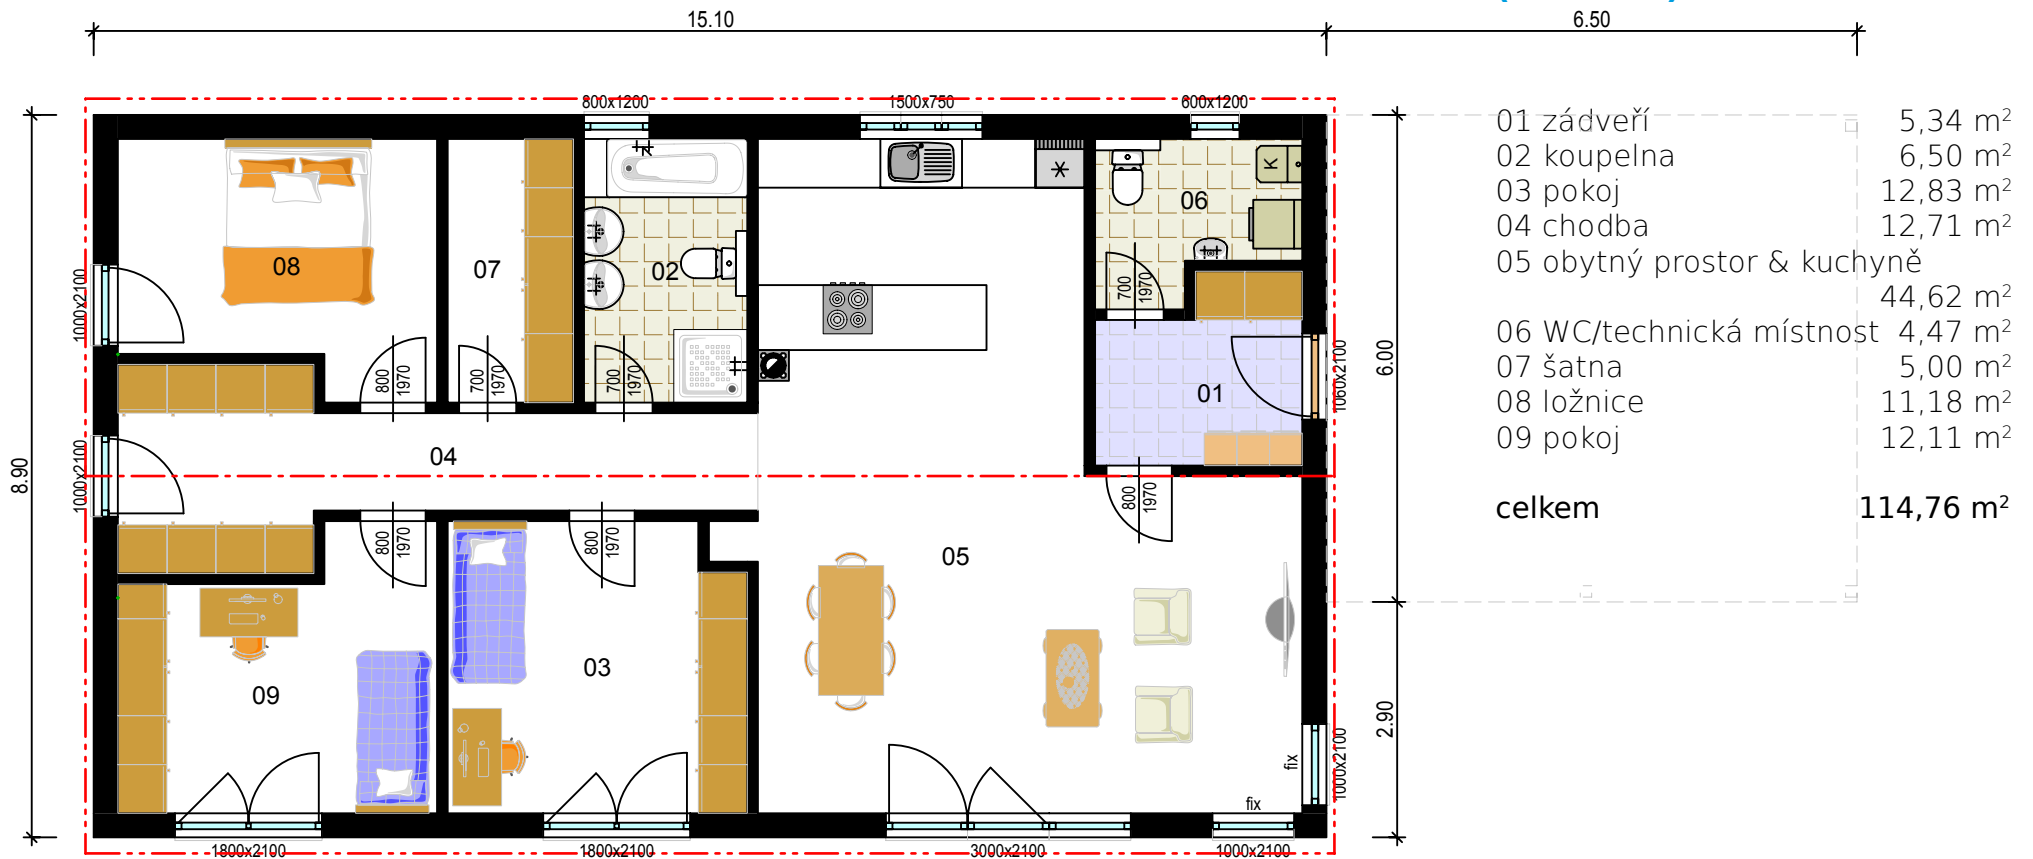

Vela 115
jednoduchostí k úspěchu

Vela 115 v individuální úpravě. Fotografie nemusí odpovídat standardnímu provedení domu Vela 115.

VELA 115

v typovém provedení

01 zádveř	6,69 m ²
02 koupelna	7,65 m ²
03 pracovna/pokoj	12,96 m ²
04 chodba	6,70 m ²
05 obytný prostor & kuchyně	44,21 m ²
06 WC	1,94 m ²
07 technická místnost	3,64 m ²
08 šatna	5,85 m ²
09 ložnice	10,17 m ²
10 pokoj	12,96 m ²
11 sklad	2,10 m ²

celkem 114,87 m²

Vela 115 v individuální úpravě

VELA 115

v individuální úpravě
(3160305)

01 zádveř	8,17 m ²
02 koupelna	7,64 m ²
03 pokoj	16,60 m ²
04 chodba	4,32 m ²
05 obytný prostor & kuchyně	47,36 m ²
06 WC	1,92 m ²
07 technická místnost	5,08 m ²
08 ložnice	7,99 m ²
09 pokoj	16,24 m ²
celkem	115,32 m²

celkem 114,60 m²

Vela 115 v individuální úpravě

VELA 115

v individuální úpravě
(2160951)

01 zádveří	8,01 m ²
02 koupelna	7,62 m ²
03 pokoj	15,20 m ²
04 chodba	7,32 m ²
05 obytný prostor & kuchyně	42,02 m ²
06 WC	2,98 m ²
07 technická místnost	4,12 m ²
08 ložnice	14,62 m ²
09 pokoj	12,97 m ²
celkem	114,86 m²

Vela 115 v individuální úpravě

VELA 115

v individuální úpravě
(2142694)

Vela 115 v individuální úpravě

VELA 115

v individuální úpravě
(2141057)

01 zádveř	8,14 m ²
02 koupelna	7,21 m ²
03 pokoj	12,80 m ²
04 chodba	8,58 m ²
05 obytný prostor & kuchyně	37,74 m ²
06 technická místnost	5,80 m ²
07 ložnice	16,98 m ²
08 pokoj	16,06 m ²
09 WC	1,60 m ²
celkem	114,91 m²