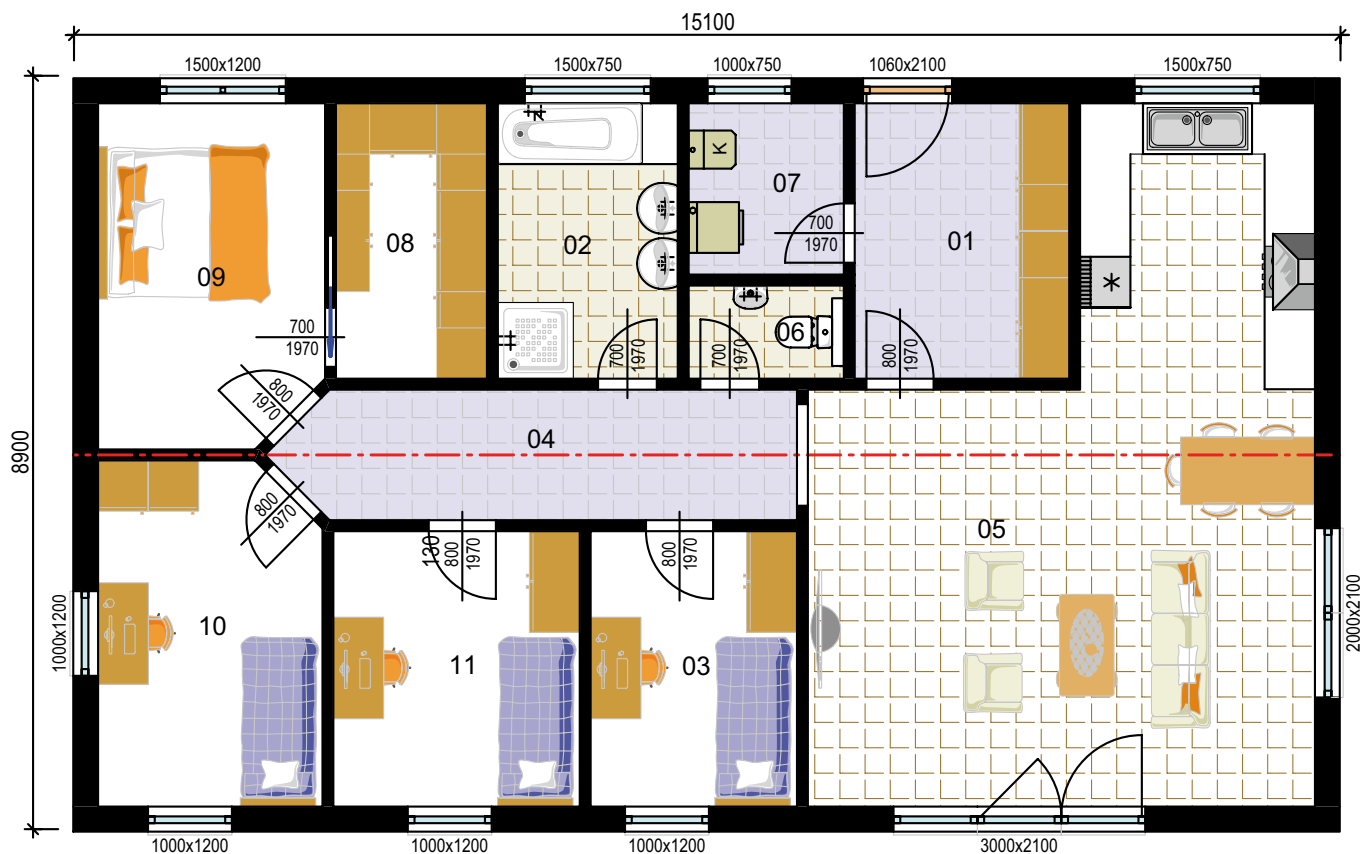

Vela 115 v individuální úpravě

VELA 115

v individuální úpravě
(2160482)

01 zádveř	7,75 m ²	07 technická místnost	3,64 m ²
02 koupelna	7,37 m ²	09 šatna	8,24 m ²
03 pokoj	12,96 m ²	09 ložnice	9,74 m ²
04 chodba	6,64 m ²	10 pokoj	12,96 m ²
05 obytný prostor & kuchyně	43,53 m ²		
06 WC	1,98 m ²	celkem	114,81 m²

Vela 115 v individuální úpravě

VELA 115

v individuální úpravě
(2142653)

01 zádveř	6,23 m ²
02 koupelna	8,16 m ²
03 pokoj	12,74 m ²
04 chodba	6,23 m ²
05 obytný prostor & kuchyně	42,94 m ²
06 WC	2,09 m ²
07 technická místnost	4,87 m ²
08 ložnice	15,19 m ²
09 pokoj	13,10 m ²
10 spíž	3,14 m ²
celkem	114,69 m²

Vela 115 v individuální úpravě

Vela 115 v individuální úpravě

VELA 115

v individuální úpravě
(2140966)

01 zádveř	8,32 m ²
02 koupelna	6,98 m ²
03 pokoj	8,00 m ²
04 chodba	9,18 m ²
05 obytný prostor & kuchyně	39,25 m ²
06 WC	2,04 m ²
07 technická místnost	3,74 m ²
08 šatna	5,86 m ²
09 ložnice	10,72 m ²
10 pokoj	10,61 m ²
11 pokoj	9,56 m ²
celkem	114,26 m²

Vela 115 v individuální úpravě

VELA 115

v individuální úpravě
(2142216)

01 zádveř	6,82 m ²
02 koupelna	6,50 m ²
03 pracovna/pokoj	14,76 m ²
04 chodba	3,91 m ²
05 obytný prostor & kuchyně	43,11 m ²
06 WC	1,91 m ²
07 technická místnost	3,05 m ²
08 šatna	5,20 m ²
09 ložnice	13,22 m ²
10 pokoj	16,45 m ²
celkem	114,93 m²