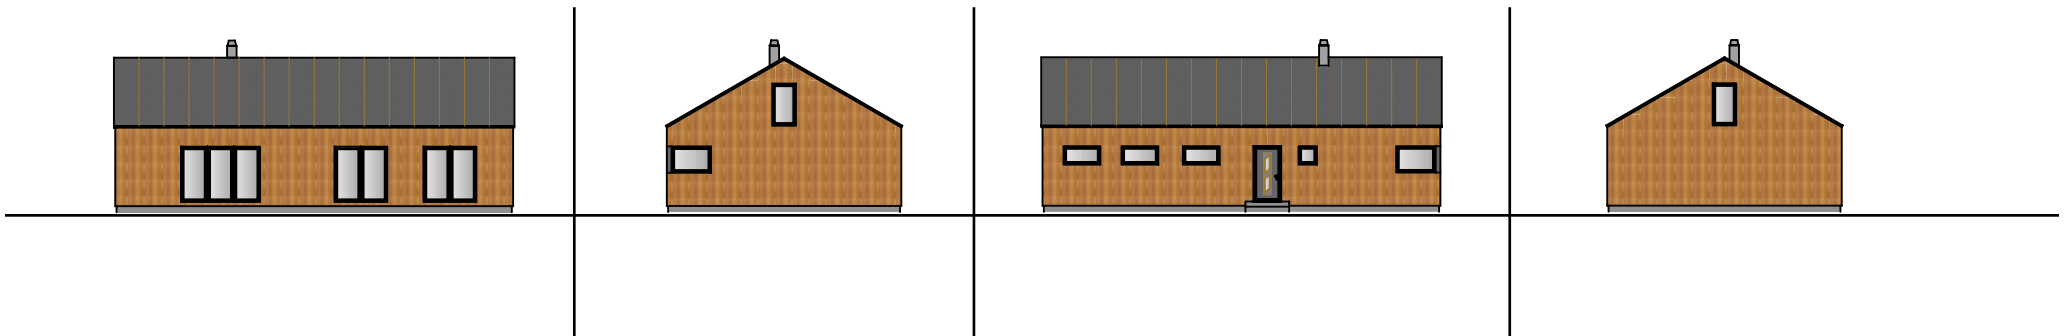

celkem 114,87 m²

Vela 115 v individuální úpravě

VELA 115

v individuální úpravě
(3160305)

01 zádveř	8,17 m ²
02 koupelna	7,64 m ²
03 pokoj	16,60 m ²
04 chodba	4,32 m ²
05 obytný prostor & kuchyně	47,36 m ²
06 WC	1,92 m ²
07 technická místnost	5,08 m ²
08 ložnice	7,99 m ²
09 pokoj	16,24 m ²
celkem	115,32 m²