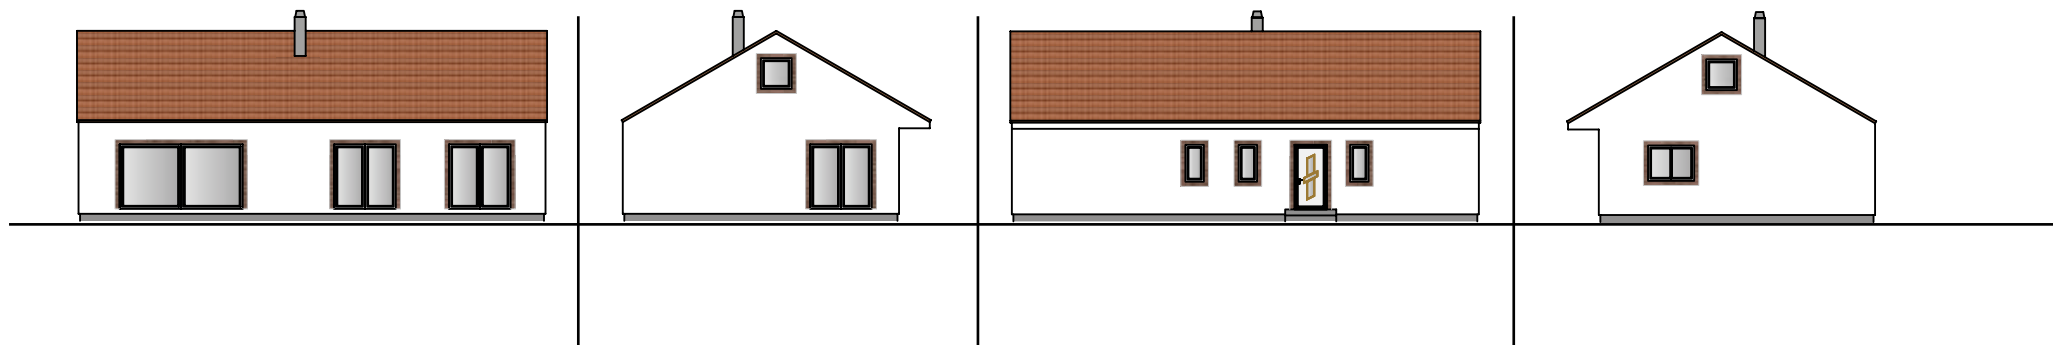

Vela 115 v individuální úpravě

Vela 115 v individuální úpravě

VELA 115

v individuální úpravě
(3150572)

01 zádveř	6,05 m ²
02 koupelna	6,50 m ²
03 koupelna	4,82 m ²
04 chodba	5,04 m ²
05 obytný prostor & kuchyně	43,52 m ²
06 technická místnost	5,33 m ²
07 pokoj	13,89 m ²
08 ložnice	12,95 m ²
09 pokoj	16,94 m ²
celkem	115,04 m²