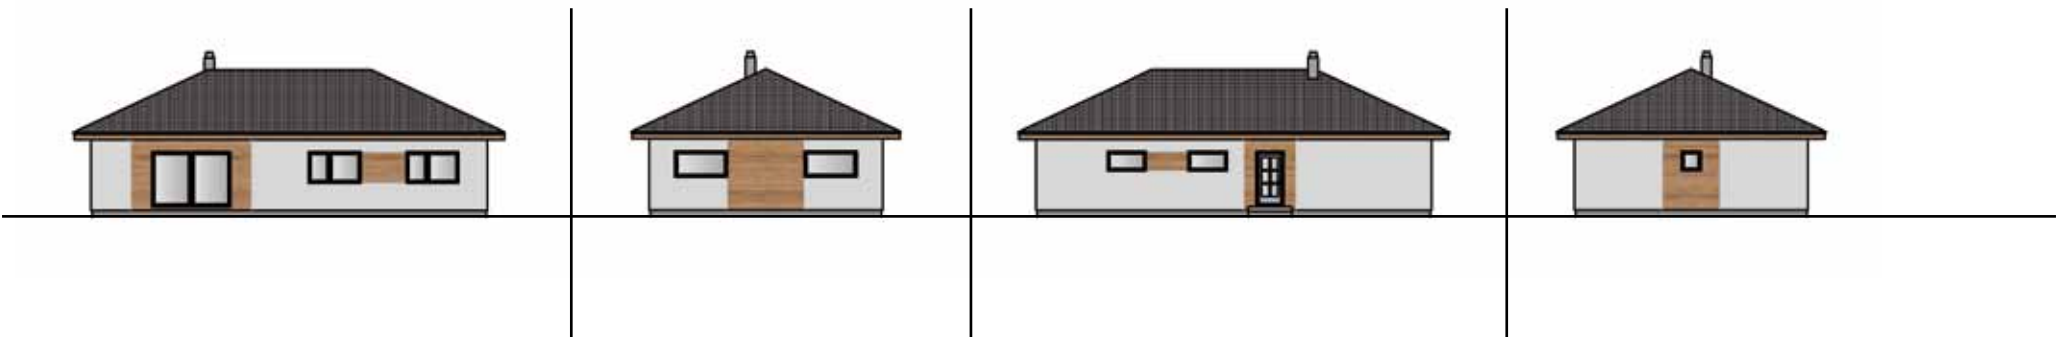

Vela 115 v individuální úpravě

VELA 115

v individuální úpravě
(2130546)

01 zádveř	7,15 m ²
02 koupelna	6,82 m ²
03 pracovna/pokoj	12,96 m ²
04 chodba	6,48 m ²
05 obytný prostor & kuchyně	44,88 m ²
06 WC	1,91 m ²
07 technická místnost	3,05 m ²
08 sklad	3,24 m ²
09 šatna	4,77 m ²
10 ložnice	10,30 m ²
11 pokoj	12,96 m ²
celkem	114,52 m²