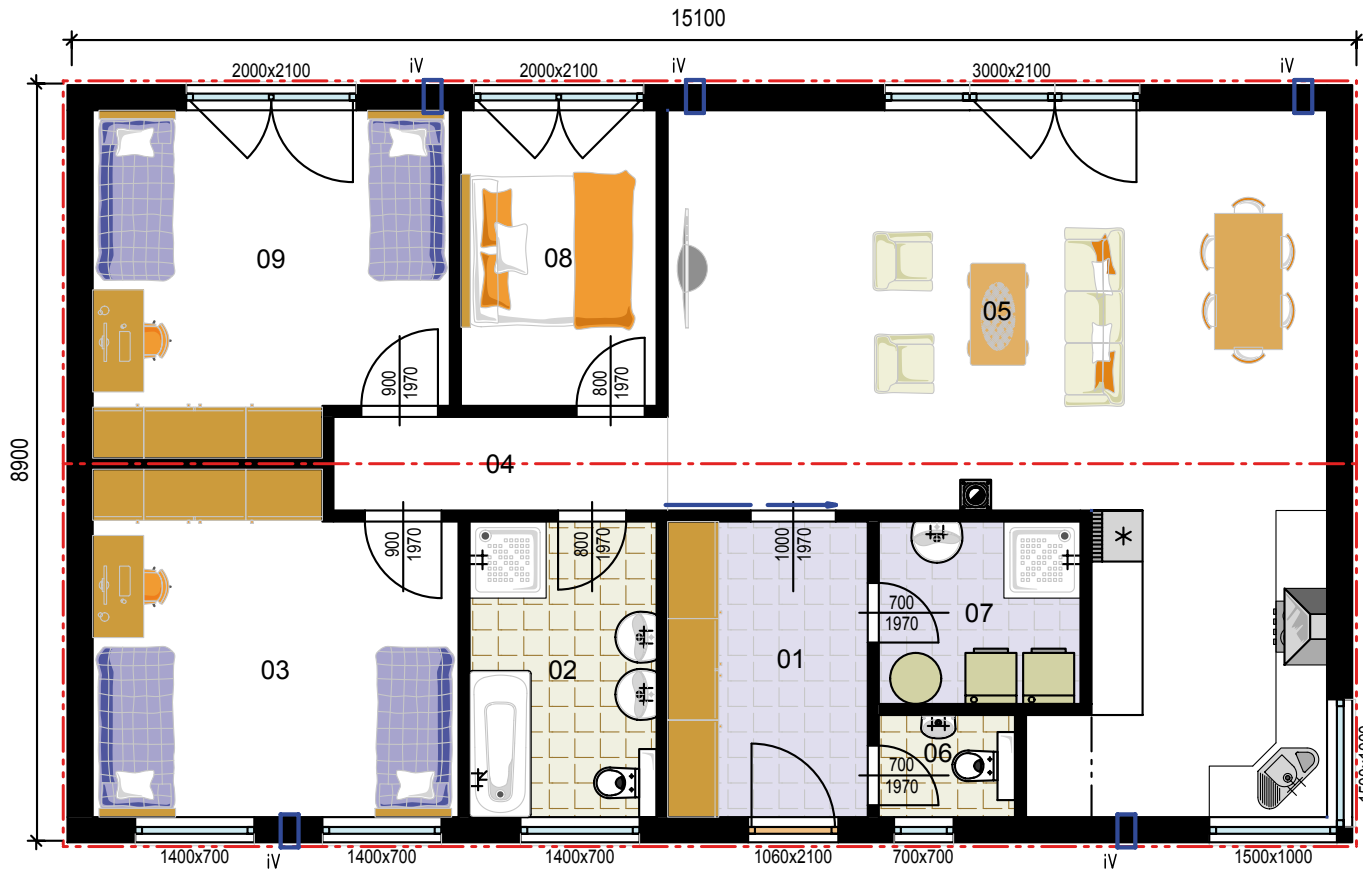

Vela 115
jednoduchostí k úspěchu

Vela 115 v individuální úpravě. Fotografie nemusí odpovídat standardnímu provedení domu Vela 115.

VELA 115

v typovém provedení

01 zádveř	6,69 m ²
02 koupelna	7,65 m ²
03 pracovna/pokoj	12,96 m ²
04 chodba	6,70 m ²
05 obytný prostor & kuchyně	44,21 m ²
06 WC	1,94 m ²
07 technická místnost	3,64 m ²
08 šatna	5,85 m ²
09 ložnice	10,17 m ²
10 pokoj	12,96 m ²
11 sklad	2,10 m ²

celkem 114,87 m²

Vela 115 v individuální úpravě

VELA 115

v individuální úpravě
(3160305)

01 zádveř	8,17 m ²
02 koupelna	7,64 m ²
03 pokoj	16,60 m ²
04 chodba	4,32 m ²
05 obytný prostor & kuchyně	47,36 m ²
06 WC	1,92 m ²
07 technická místnost	5,08 m ²
08 ložnice	7,99 m ²
09 pokoj	16,24 m ²
celkem	115,32 m²

Vela 115 v individuální úpravě

VELA 115

v individuální úpravě
(2130661)

01 zádveř	8,22 m ²
02 koupelna	6,33 m ²
03 pracovna/pokoj	12,96 m ²
04 chodba	6,48 m ²
05 obytný prostor & kuchyně	45,21 m ²
06 WC	1,23 m ²
07 technická místnost	2,33 m ²
08 sklad	4,08 m ²
09 šatna	3,92 m ²
10 ložnice	10,78 m ²
11 pokoj	12,96 m ²
celkem	114,50 m²

Vela 115 v individuální úpravě

15.10

VELA 115

v individuální úpravě
(2121632)

01 zádveř	7,15 m ²
02 koupelna	6,82 m ²
03 pracovna/pokoj	12,96 m ²
04 chodba	6,64 m ²
05 obytný prostor & kuchyně	44,80 m ²
06 WC	1,91 m ²
07 technická místnost	3,05 m ²
08 sklad	3,24 m ²
09 šatna	4,77 m ²
10 ložnice	10,30 m ²
11 pokoj	12,96 m ²
celkem	114,60 m²