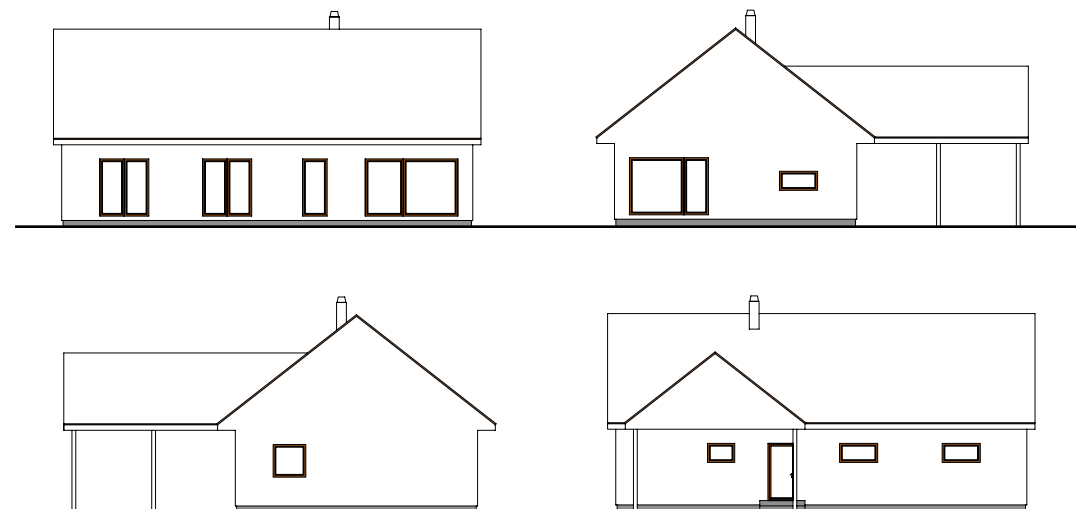

celkem 114,60 m²

Vela 115 v individuální úpravě

VELA 115

v individuální úpravě
(2160951)

01 zádveří	8,01 m ²
02 koupelna	7,62 m ²
03 pokoj	15,20 m ²
04 chodba	7,32 m ²
05 obytný prostor & kuchyně	42,02 m ²
06 WC	2,98 m ²
07 technická místnost	4,12 m ²
08 ložnice	14,62 m ²
09 pokoj	12,97 m ²
celkem	114,86 m²