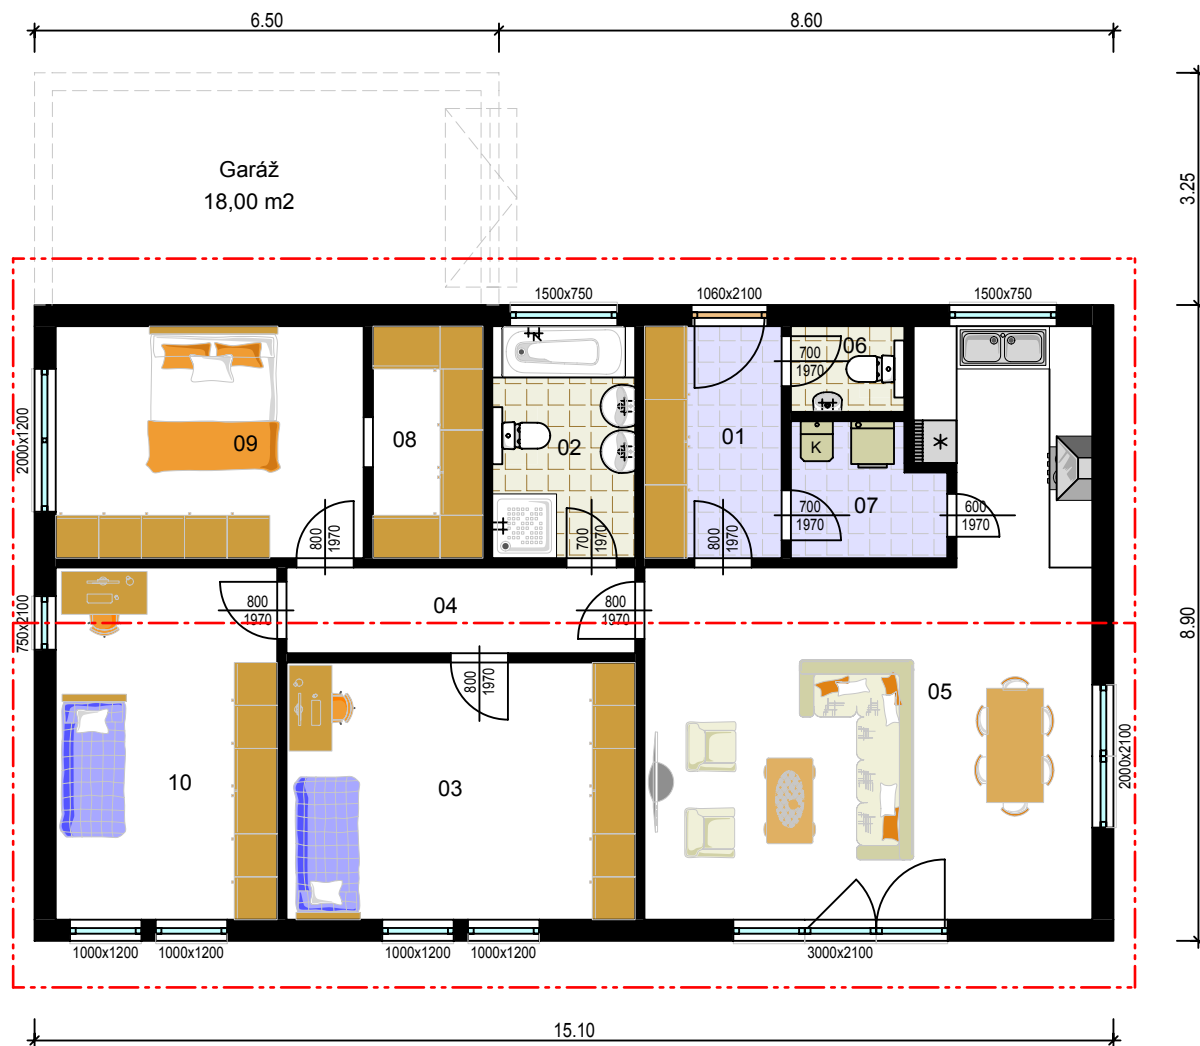

Vela 115
jednoduchostí k úspěchu

Vela 115 v individuální úpravě. Fotografie nemusí odpovídat standardnímu provedení domu Vela 115.

VELA 115

v typovém provedení

01 zádveř	6,69 m ²
02 koupelna	7,65 m ²
03 pracovna/pokoj	12,96 m ²
04 chodba	6,70 m ²
05 obytný prostor & kuchyně	44,21 m ²
06 WC	1,94 m ²
07 technická místnost	3,64 m ²
08 šatna	5,85 m ²
09 ložnice	10,17 m ²
10 pokoj	12,96 m ²
11 sklad	2,10 m ²

Vela 115 v individuální úpravě

VELA 115

v individuální úpravě
(2142216)

01 zádveř	6,82 m ²
02 koupelna	6,50 m ²
03 pracovna/pokoj	14,76 m ²
04 chodba	3,91 m ²
05 obytný prostor & kuchyně	43,11 m ²
06 WC	1,91 m ²
07 technická místnost	3,05 m ²
08 šatna	5,20 m ²
09 ložnice	13,22 m ²
10 pokoj	16,45 m ²
celkem	114,93 m²

Vela 115 v individuální úpravě

VELA 115

v individuální úpravě
(2140249)

01 zádveř	6,10 m ²
02 koupelna	6,70 m ²
03 pracovna/pokoj	10,80 m ²
04 chodba	9,87 m ²
05 obytný prostor & kuchyně	32,49 m ²
06 WC	1,87 m ²
07 technická místnost	3,43 m ²
08 šatna	4,10 m ²
09 ložnice	14,91 m ²
10 pokoj	13,03 m ²
11 pokoj	9,48 m ²
12 spíž	1,10 m ²
celkem	113,88 m²

Vela 115 v individuální úpravě

Vela 115 v individuální úpravě

VELA 115

v individuální úpravě
(2150341)

01 zádveří	6,24 m ²
02 koupelna	6,50 m ²
03 pracovna/pokoj	17,57 m ²
04 chodba	5,86 m ²
05 obytný prostor & kuchyně	38,47 m ²
06 WC	1,91 m ²
07 technická místnost	3,77 m ²
08 šatna	5,00 m ²
09 ložnice	14,00 m ²
10 pokoj	15,28 m ²