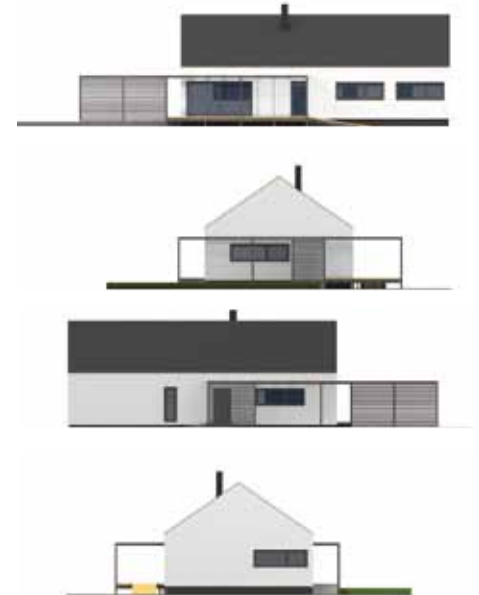

VELA 115

v individuální úpravě
(2170052)

01 zádveř	8,72 m²	07 pokoj	10,48 m²
02 koupelna	10,18 m²	08 pokoj	9,23 m²
03 WC	1,63 m²	09 obytný prostor & kuchyně	42,87 m²
04 chodba	15,29 m²	celkem	122,56 m²
05 pokoj	11,79 m²		
06 ložnice	12,37 m²