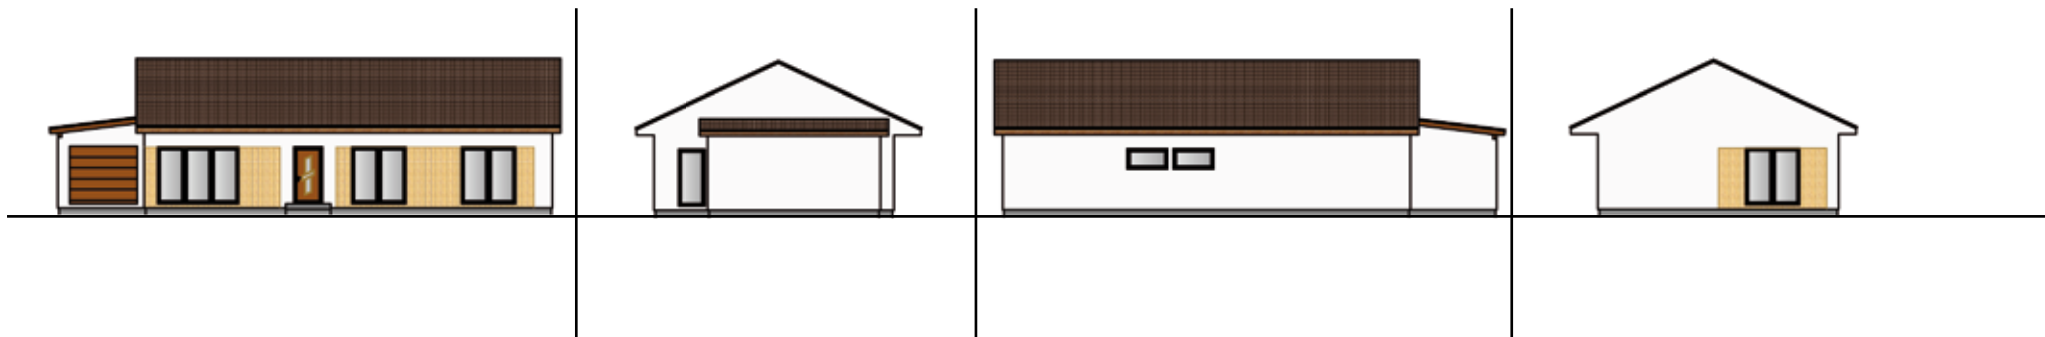

VELA 115

v individuální úpravě
(3150633)

01 zádveř	6,55 m²
02 koupelna	7,76 m²
03 pokoj	12,73 m²
04 chodba	9,74 m²
05 obytný prostor & kuchyně	36,21 m²
06 koupelna	4,87 m²
07 technická místnost	3,18 m²
08 ložnice	15,64 m²
09 WC	1,64 m²
10 pokoj	16,40 m²
celkem	114,72 m²
11 garáž	18,00 m²