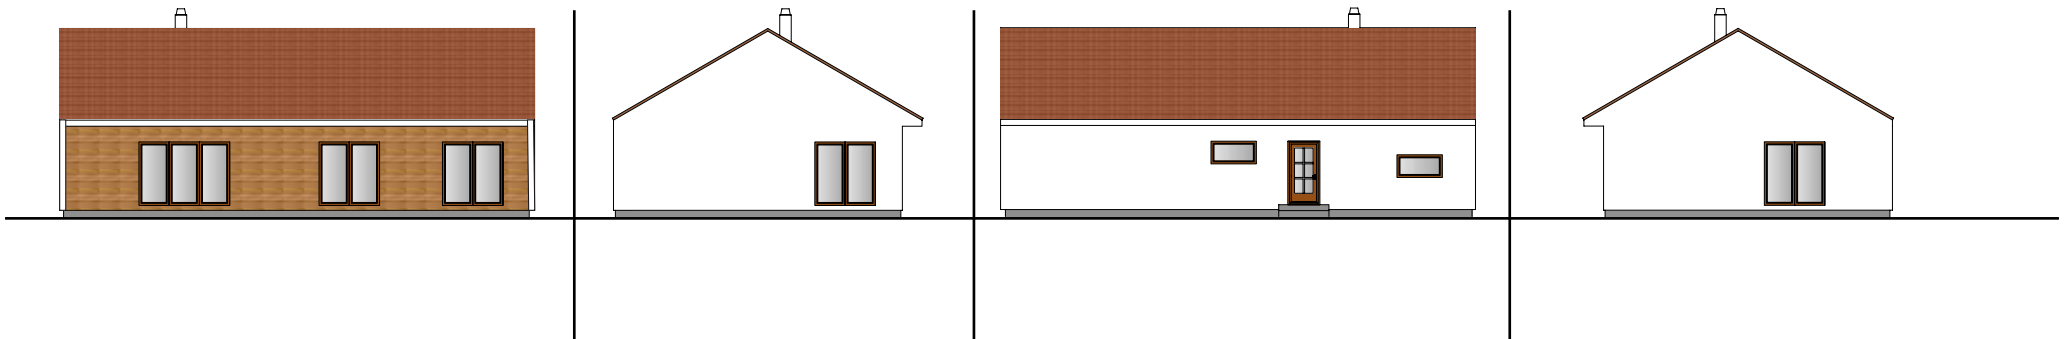

Vela 115 v individuální úpravě

VELA 115

v individuální úpravě
(2142216)

01 zádveř	6,82 m ²
02 koupelna	6,50 m ²
03 pracovna/pokoj	14,76 m ²
04 chodba	3,91 m ²
05 obytný prostor & kuchyně	43,11 m ²
06 WC	1,91 m ²
07 technická místnost	3,05 m ²
08 šatna	5,20 m ²
09 ložnice	13,22 m ²
10 pokoj	16,45 m ²
celkem	114,93 m²