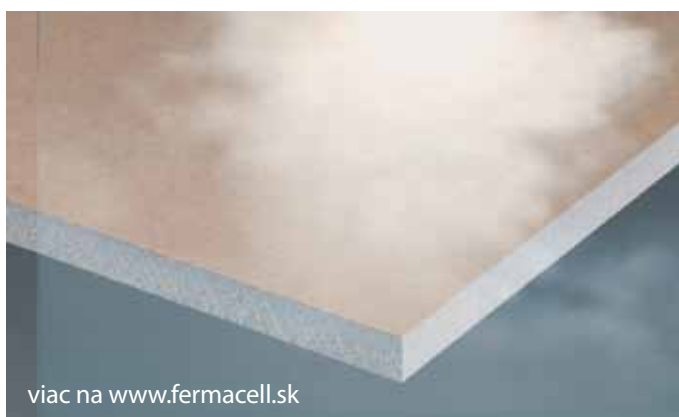

Obvodová stena ATRIUM DifuTech® CLIMA PASIV

Dalšie vybavenie
za príplatok

Výhoda firmy ATRIUM:

- + sadrovláknitá doska fermacell Vapor je súčasťou konštrukcie ATRIUM DifuTech®
- + všetko v jednej doske - pevnosť, statika, požiarne odolnosť aj povrchová úprava
- + upevnenie ťažkých bremien na všetky vnútorné steny s nadštandardnou únosnosťou
- + sadrovláknitá doska má vynikajúcu odolnosť proti mechanickému poškodeniu a vlhkosti
- + stabilný a nemenný faktor difúzneho odporu garantuje neprievzdušnosť konštrukcie