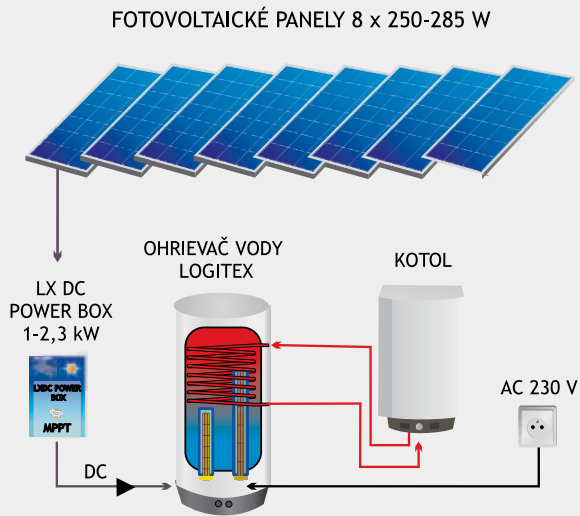

23.2 Fotovoltaický ohrev teplej úžitkovej vody Logitex

Ďalšie vybavenie za príplatok

- › výroba elektrickej energie z obnoviteľných zdrojov
- › zariadenie pracuje veľmi efektívne na jednosmerný prúd
- › bezpečná regulácia celého systému a bezúdržbová prevádzka
- › nie sú potrebné žiadne povolenia z distribučnej spoločnosti
- › fotovoltaické panely s nízkou hmotnosťou rozmer 160x100 cm
- › ohrievač Dražice LX ACDC/M+K, 200 litrov
- › Logitex LX DC Power box 1 až 2 kW (optimizér s MPPT)
- › možnosť rozšírenia o
 - › el. podlahové kúrenie LOGITEX LX DC PEC
 - › hybridná klimatizácia LOGITEX
 - › ON/OFF GRID systém pomocou DC/AC meniča