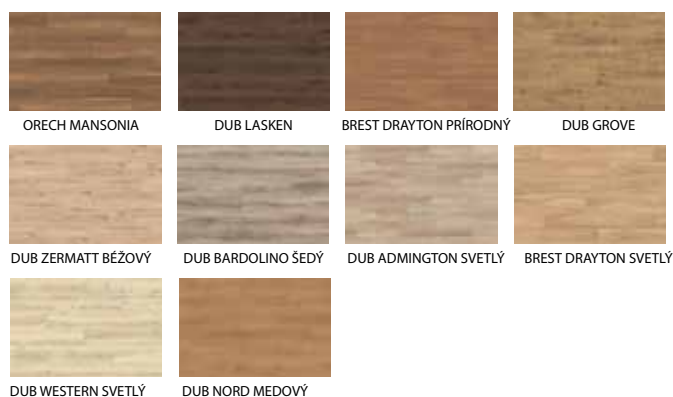

30. Podlahové krytiny

30.1 Lamino podlahy

- široký výber lamina podľa vzorkovníka v cene 12 €/m² s DPH

Lamino od EGGER:

Výhoda firmy ATRIUM:

- + 10 rôznych dekorov v štandarde
- + dlhá životnosť
- + odolný povrch (záťažová trieda 31)
- + renomovaná firma

30.2 Koberce, PVC

- široký výber kobercov podľa vzorkovníka v cene 12 €/m² s DPH.

30.3 Ostatné podlahové krytiny

- › drevená podlaha
- › vinyl
- › korok
- › široký výber podľa vzorkovníka

Ďalšie vybavenie
za príplatok