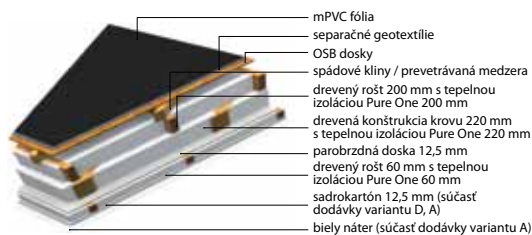

5.3 Plochá strecha

Konštrukcia plochej strechy ATRIUM DifuTech® CLIMA PLUS