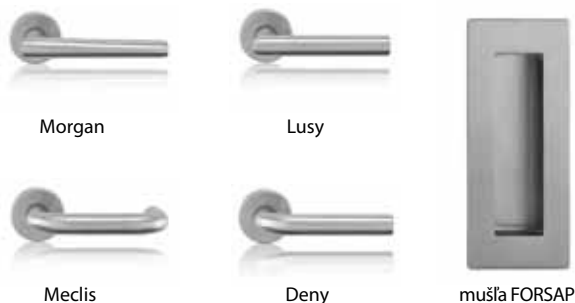

28. Kľučky k vnútorným dverám

Kvalitné kľučky Štandard Atrium - M&T so zámkom
v hodnote 25 € s DPH