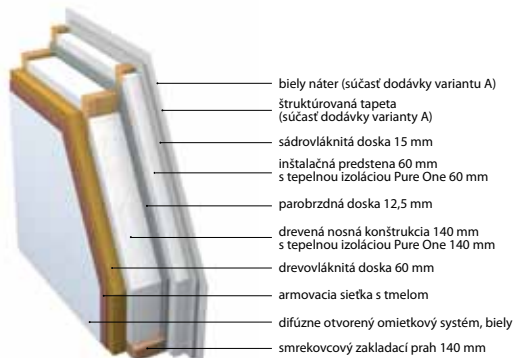

2. Obvodové steny

Vonkajšie steny (prízemie, poschodie, štít, podkrovná pomúrnicia) v konštrukčnom systéme ATRIUM DifuTech® CLIMA PLUS

Obvodová stena ATRIUM DifuTech® CLIMA PLUS

Výhoda firmy ATRIUM:

- + difúzne otvorená konštrukcia, originál DifuTech® len u firmy ATRIUM SK
- + príjemná a zdravá klíma v miestnostiach v lete aj v zime
- + lepšia zvuková izolácia
- + testovaná požiarne ochrana
- + sadrovláknitá doska vo vnútri - stabilná, odolná voči mechanickému zaťaženiu
- + nízke náklady na energie a najvyšší komfort bývania