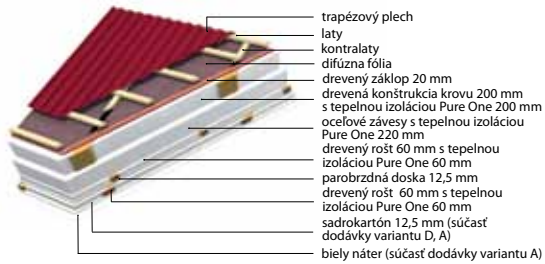

5.2 Pultová strecha

Konštrukcia pultovej strechy ATRIUM DifuTech® CLIMA PLUS