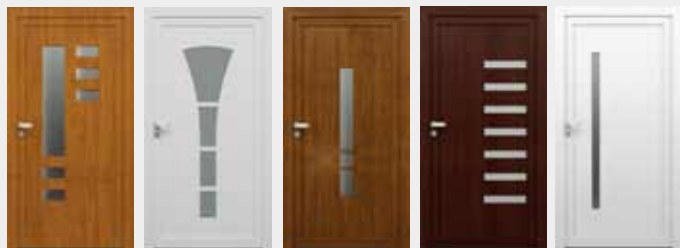

Ďalšie vybavenie
za príplatok

8.4 Dverné výplne PERITO

Rada BASIC

BERTA DAGMAR MARIE PAULA JITKA