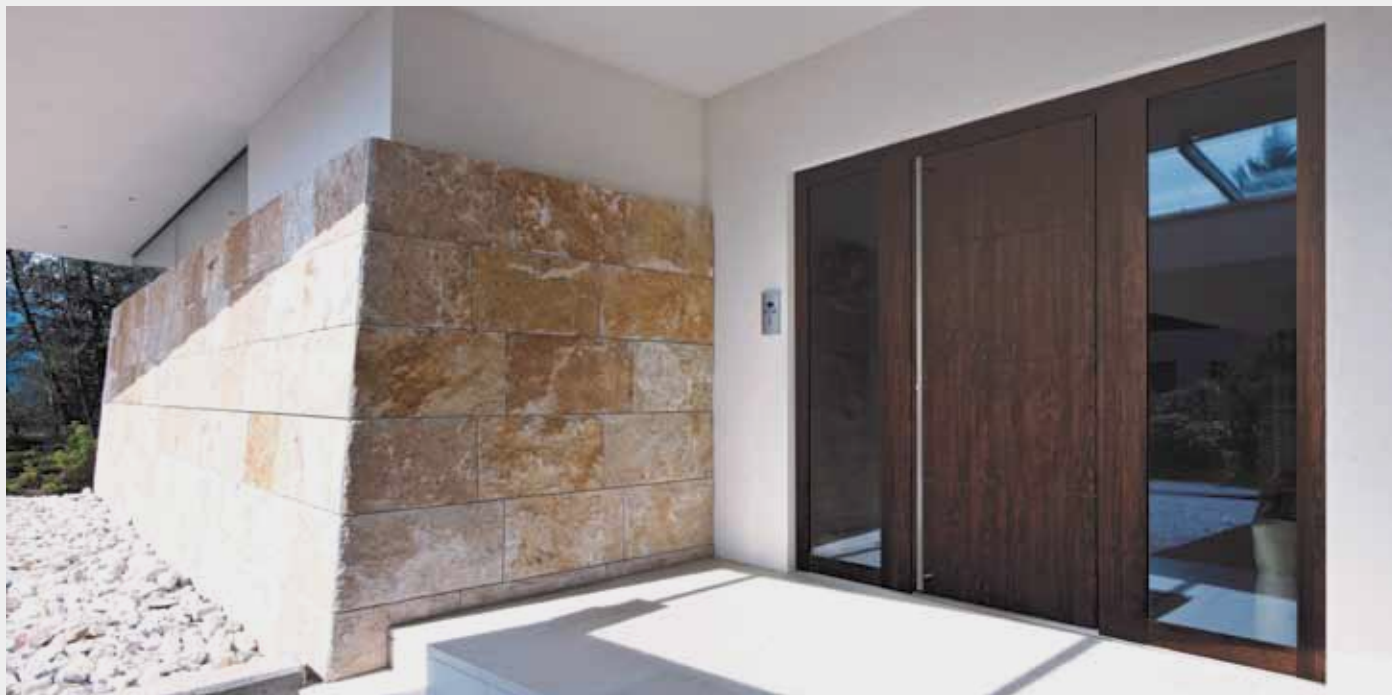

ZDROJ: Internorm

Výhoda firmy ATRIUM:

- + vhodné pre nízkoenergetické a pasívne domy
- + vynikajúce tepelné a zvukové vlastnosti
- + vysoko stabilný rám a výplň

- + hliníkový profil na vonkajšej strane zaisťuje ľahkú údržbu a vysokú poveternostnú odolnosť povrchu
- + renomovaný výrobca