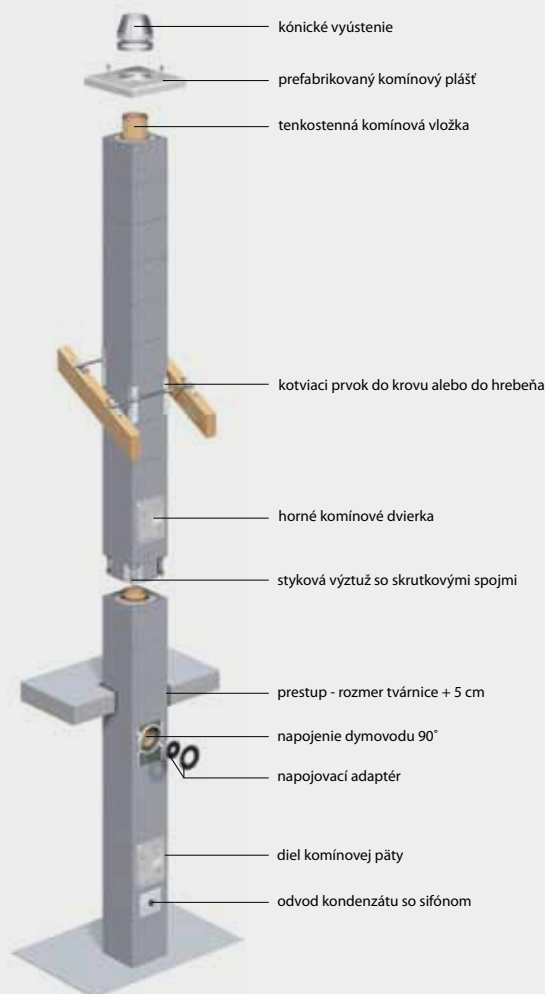

Spínač Valena Life

Spínač Tango

Spínač Unica

16. Komín

Ďalšie vybavenie
za príplatok

16.1 Komín Schiedel Parat Absolut

- › dvojitý komínový systém s integrovanou penovou tepelnou izoláciou a keramikou profilovanou trúbkou
- › napojenie dymovodu 45° a 90°
- › jednotlivé časti systému ako napr. prefabrikované prvky sú dodávané priamo z výroby
- › nízka hmotnosť
- › jednoduchá, rýchla a bezpečná montáž