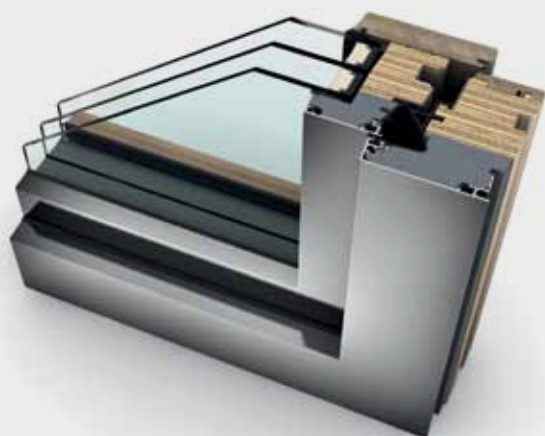

7.4 Drevohliníkové okná HF 410 – rakúska kvalita Internorm

Ďalšie vybavenie
za príplatok