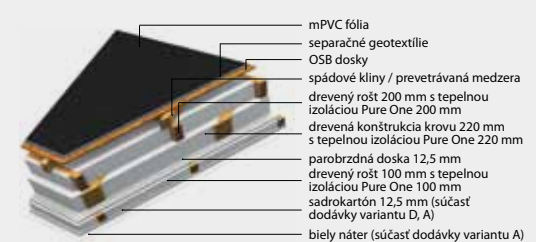

5.3 Plochá strecha

Konštrukcia plochej strechy ATRIUM DifuTech® CLIMA PLUS

Konštrukcia plochej strechy ATRIUM DifuTech® CLIMA COMFORT

Konštrukcia plochej strechy ATRIUM DifuTech® CLIMA PASIV

Ďalšie vybavenie
za príplatok