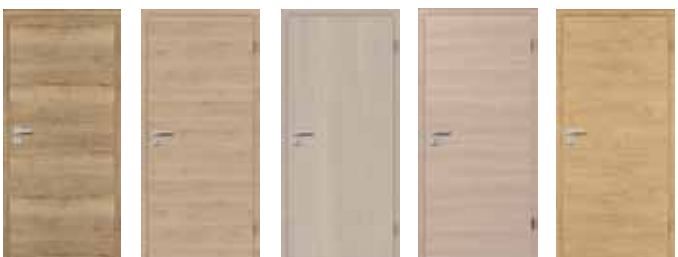

27.2 Vnútorné dvere PRŮM, model ROYAL 110

Príklady prevedenia

Touch dub Altholz   Touch dub natur   Touch pinia   Pera creme   Touch dub Astig