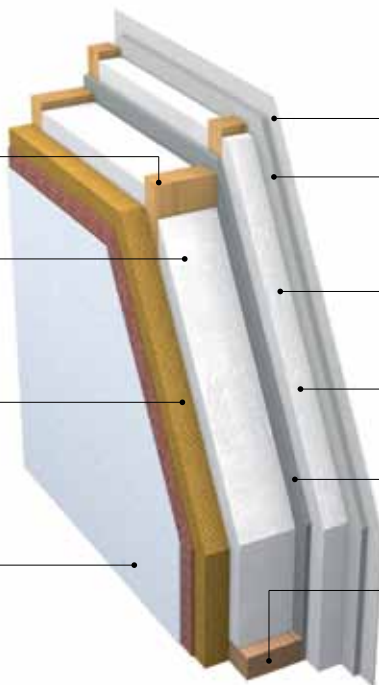

Difúzne otvorený omietkový systém STO

Silikonovo-živícová omietka umožňujúca prechod vodných pár z interiéru von a opačne zabráňujúca vstupu vlhkosti do konštrukcie.