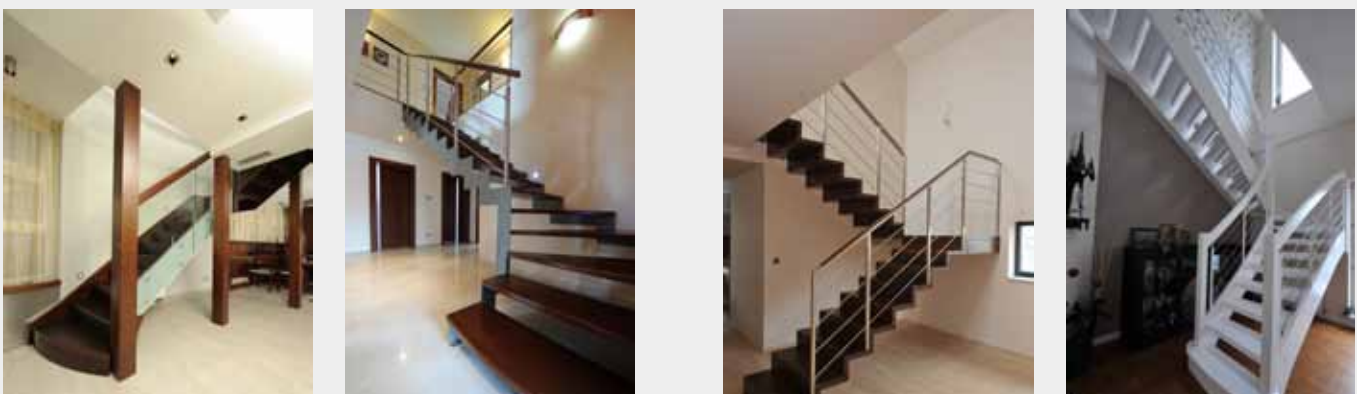

24.2 Príklady nadštandardného prevedenia schodiska

Ďalšie vybavenie za príplatok