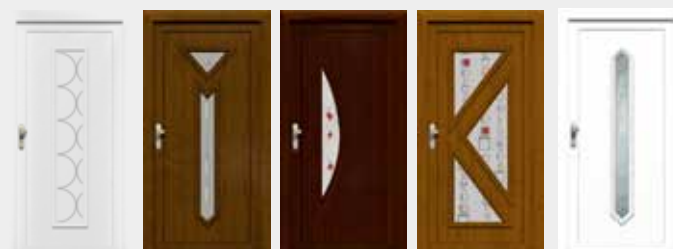

Rada TECHNIC

ERIKA NORA OLIVIE STELA LINDA