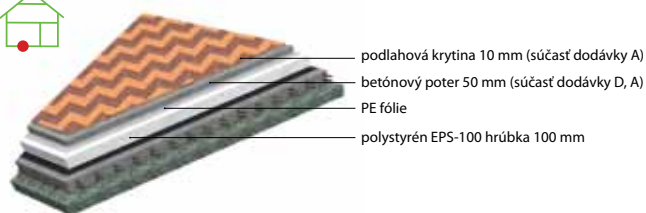

Výhoda firmy ATRIUM:

+ štandardné zaťaženie strechy snehom až 2,5 KN/m² + strechy sú vhodné aj do horských oblastí

6. Podlaha prízemnia

Podlaha prízemnia
ATRIUM DifuTech® CLIMA PLUS

podlahová krytina 10 mm (súčasť dodávky A)
betónový poter 50 mm (súčasť dodávky D, A)
PE fólie
polystyrén EPS-100 hrúbka 100 mm

Výhoda firmy ATRIUM:

+ masívna betónová podlaha
+ výrazne lepšie akustické vlastnosti

Podlaha prízemnia
ATRIUM DifuTech® CLIMA COMFORT