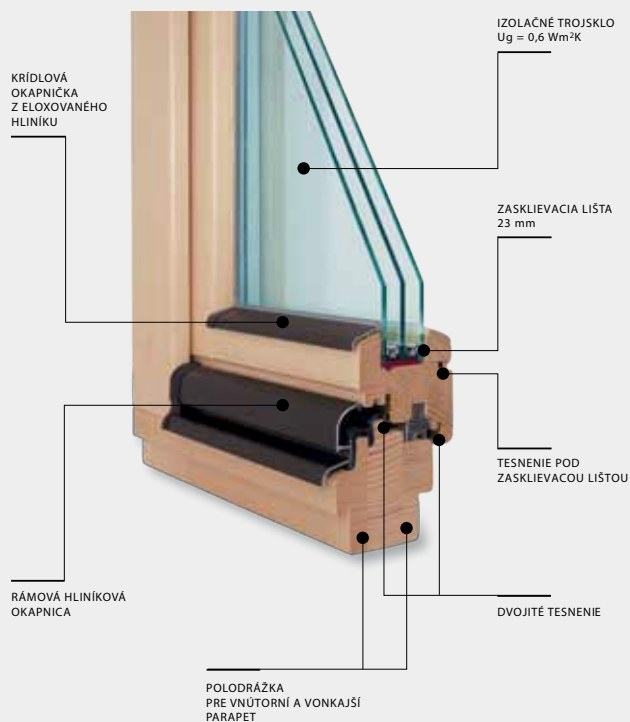

7.3 Drevené okna

1. Materiál

- > okná sú vyrobené zo základného materiálu, ktorým je trojvrstvová smreková lamela, vysušená na požadovanú vlhkosť výroby v prevedení s pozdĺžnym napojením na povrchu alebo nenapojovaná

2. Zasklenie

- > tepelnoizolačné trojsklo $U_g = 0,6 \text{ W/m}^2\text{K}$
- > izolačné sklá sú štandardne dodávané s nerezovým distančným rámečkom s pokovanou vrstvou, plnené argónom
- > sklo je osadené v hlbšej zasklievacej drážke 23 mm a zaisťované predsadenou zasklievacou lištou, drážka v kombinácii s lištou zamedzuje tvoreniu tepelných mostov a znižuje rosný bod v spodnej časti krídla

3. Povrchová úprava

- > bezfarebná vodou riediteľná, hĺbková impregnácia (ochrana proti modraniu, hubám a hnilobe)
- > impregnácia pigmentová (farebná)
- > vysokotlakový nástrek s vysokou elasticitou a odolnosťou proti poveternostným vplyvom aj UV žiareniu požadovanou povrchovou vrstvou 300 mikrónov
- > okenná kľučka – výber zo 4 farieb

4. Bezpečnosť

- > 1 hlbšia kovacia drážka 24 mm
- > 1 kovanie so zvýšenou bezpečnosťou C s dvomi IS bodmi

Ďalšie vybavenie
za príplatok