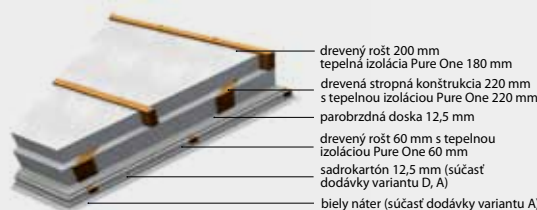

Strop v podkroví ATRIUM DifuTech® CLIMA PASIV

Ďalšie vybavenie za príplatok

- drevený rošt 200 mm
- tepelná izolácia Pure One 180 mm
- drevená stropná konštrukcia 220 mm s tepelnou izoláciou Pure One 220 mm
- parobrzdná doska 12,5 mm
- drevený rošt 60 mm s tepelnou izoláciou Pure One 60 mm
- sadrokartón 12,5 mm (súčasť dodávky variantu D, A)
- biely náter (súčasť dodávky variantu A)

← 487 mm → U = 0,08 W/m².K