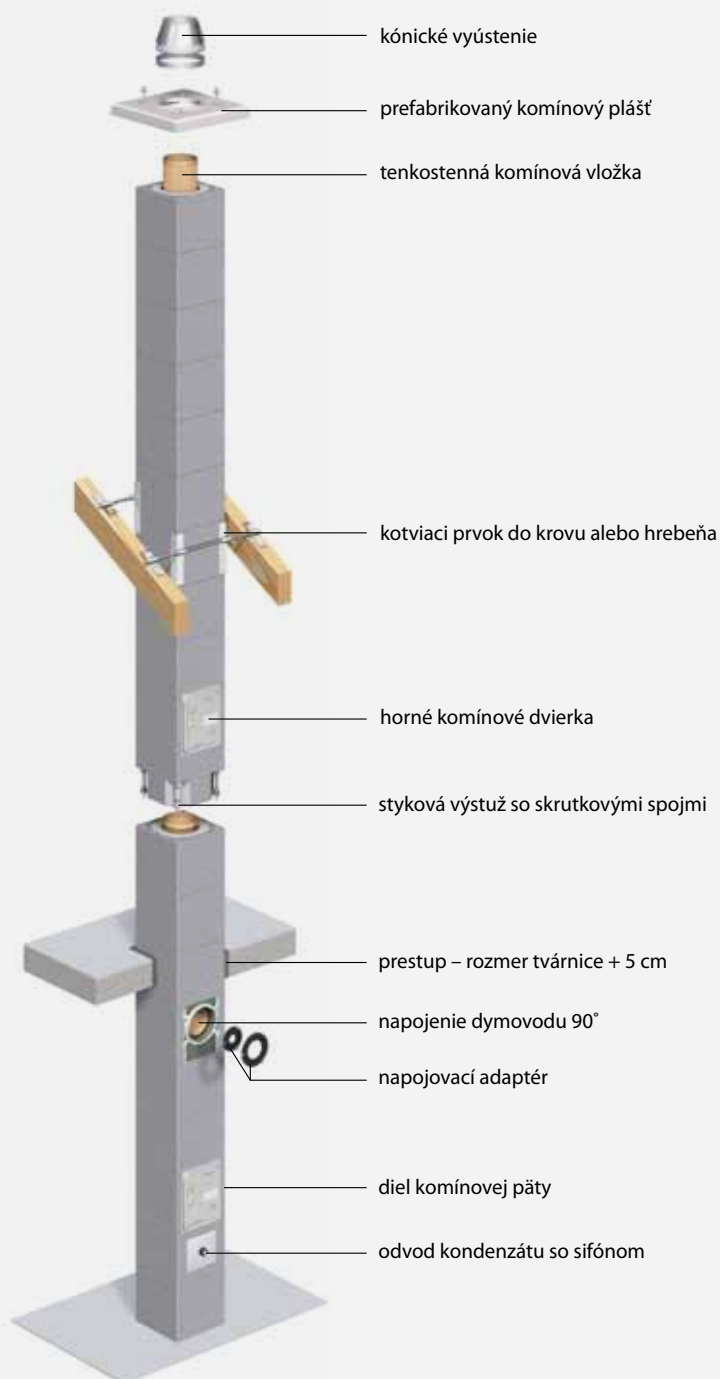

Schiedel Parat Absolut