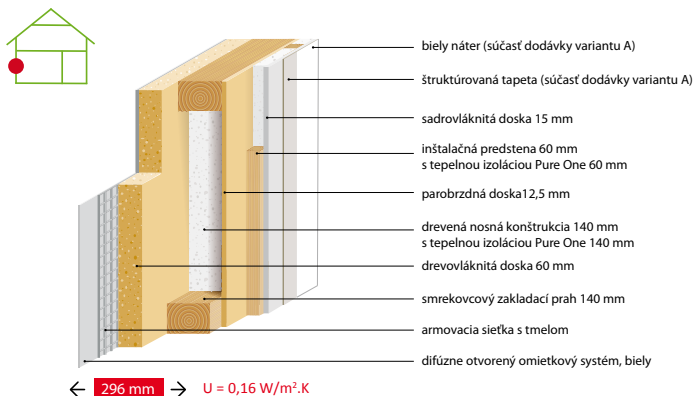

2. Obvodové steny

Vonkajšie steny (prízemie, poschodie, štít, podkrovná nadmurovka) v konštrukčnom systéme DifuTech® IZO PLUS

Obvodová stena ATRIUM DifuTech® IZO PLUS

Výhoda firmy ATRIUM:

- + difúzne otvorená konštrukcia, originál DifuTech® len od firmy ATRIUM
- + príjemná a zdravá klíma v miestnosti v lete aj v zime
- + lepšia zvuková izolácia
- + testovaná požiarna ochrana
- + sadrovláknitá doska vo vnútri - stabilná, odolná voči mechanickému zaťaženiu
- + nízke náklady na energiu a najvyšší komfort bývania