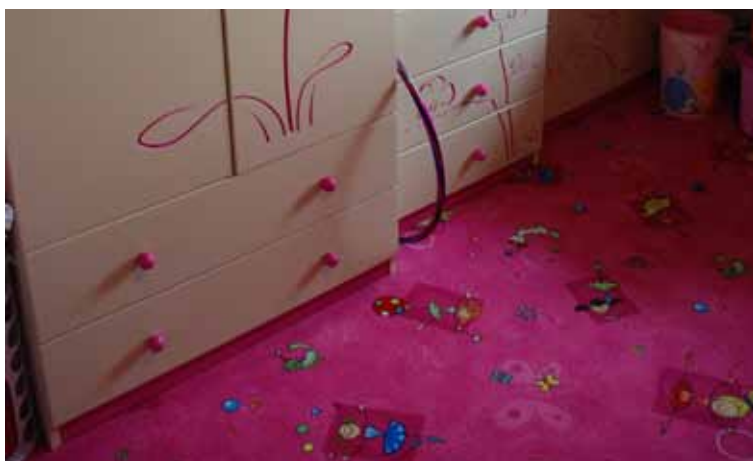

Výhoda firmy ATRIUM:

+ 11 rôznych dekorov v štandarde

+ dlhá životnosť

+ odolný povrch (záťažová trieda 31)

+ renomovaná firma

29.2 Koberce, PVC

- široký výber kobercov podľa vzorkovníka v cene

12 €/m² s DPH, príklady kobercov: