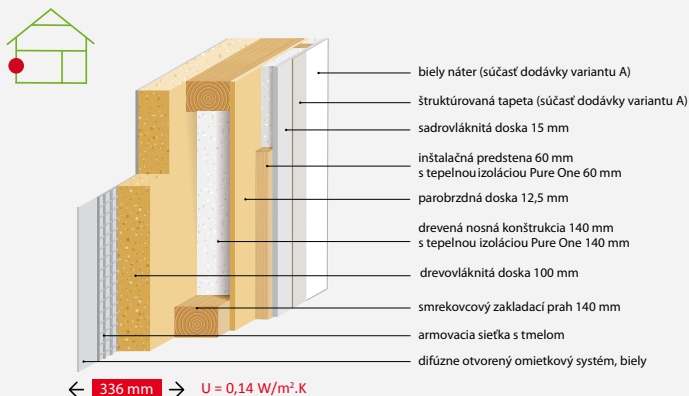

Ďalšie vybavenie za príplatok:

Obvodová stena ATRIUM DifuTech® IZO COMFORT