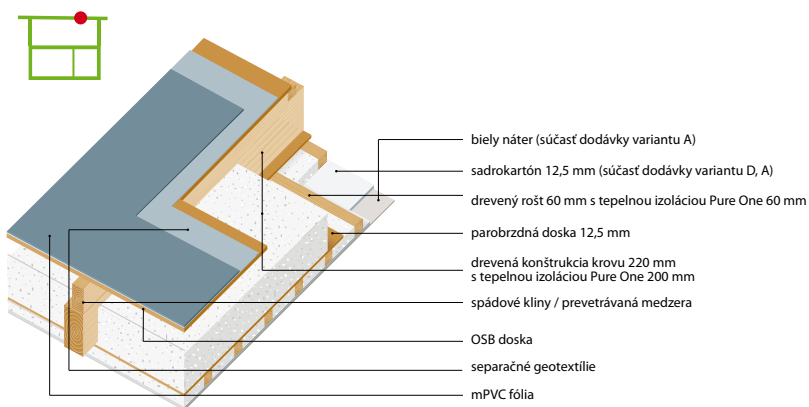

5.3 Plochá strecha

Konštrukcia plochej strechy ATRIUM DifuTech® IZO PLUS