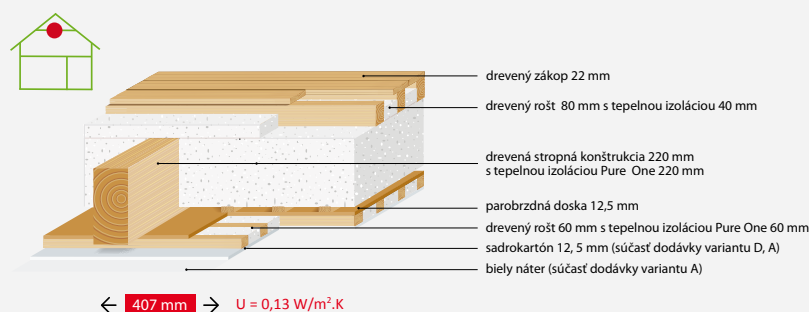

Ďalšie vybavenie za príplatok:

Strop v podkroví ATRIUM DifuTech® IZO COMFORT