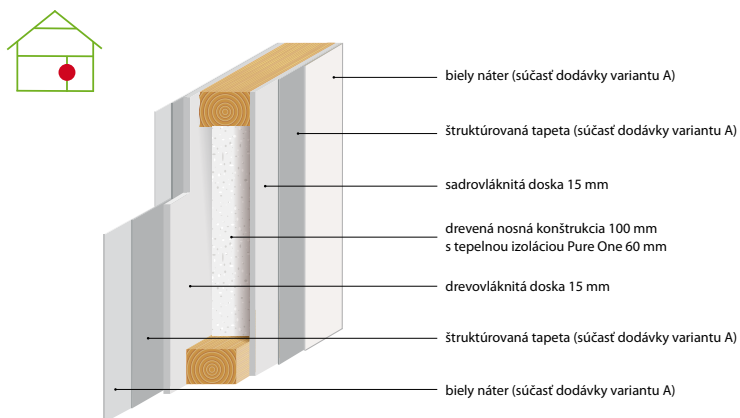

3. Vnútorne steny