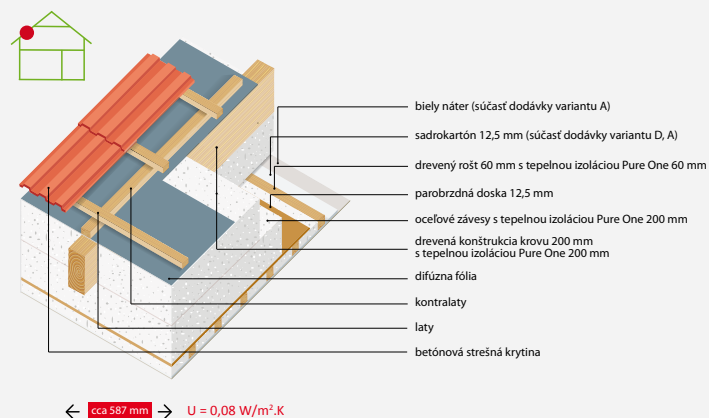

Strešná konštrukcia ATRIUM DifuTech® IZO PLUS

Ďalšie vybavenie za príplatok:

Strešná konštrukcia ATRIUM DifuTech® IZO COMFORT

Strešná konštrukcia ATRIUM DifuTech® IZO PASIV

5.2 Pultová strecha

Konštrukcia pultovej strechy ATRIUM DifuTech® IZO PLUS