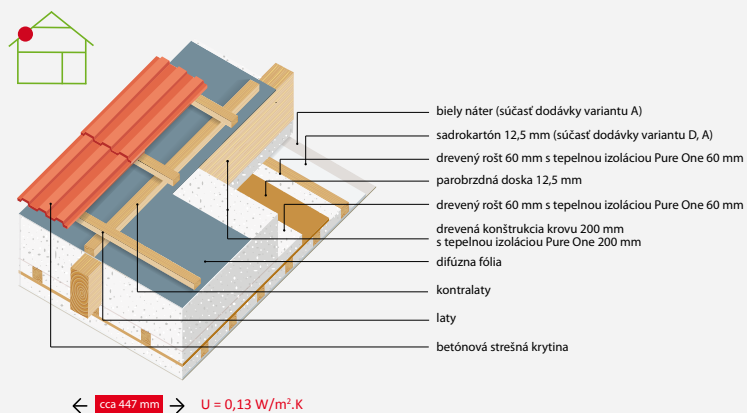

Ďalšie vybavenie za príplatok:

Strešná konštrukcia ATRIUM DifuTech® IZO COMFORT