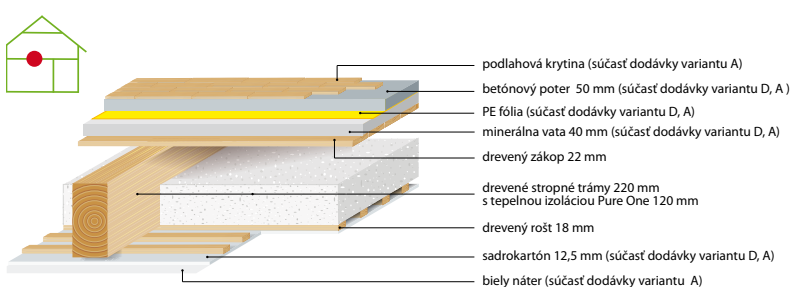

4. Stropy

4.1 Strop medzi podlažiami

Výhoda firmy ATRIUM:

- + masívna betónová podlaha medzi 1. NP a 2. NP
- + výrazne lepšie akustické vlastnosti
- + overené a testované hodnoty podlahy štátnymi renomovanými skúšobňami