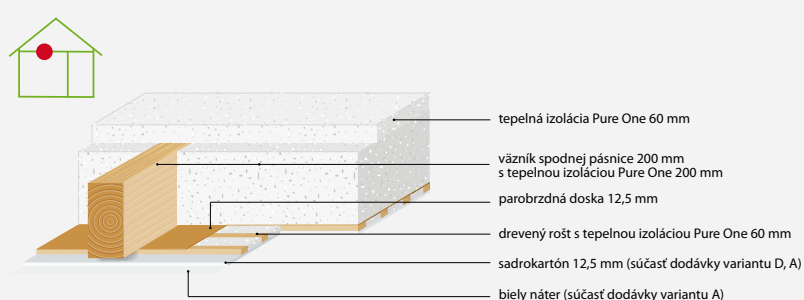

Ďalšie vybavenie za príplatok:

Strop v bungalovoch ATRIUM DifuTech® IZO COMFORT