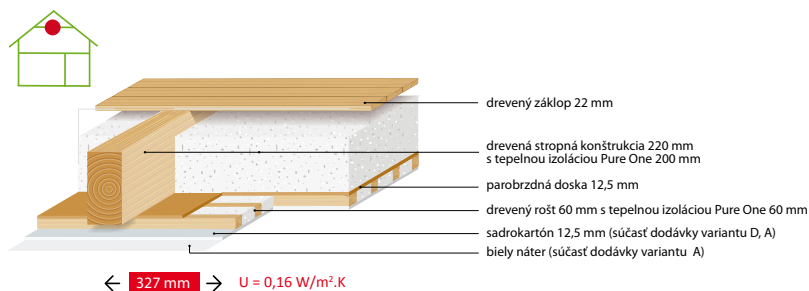

4.2 Strop v podkroví

- strop je konštruovaný na maximálne zaťaženie 100 kg/m², masívny drevený krov je v difúzne otvorenom systéme DifuTech®

Strop v podkroví ATRIUM DifuTech® IZO PLUS