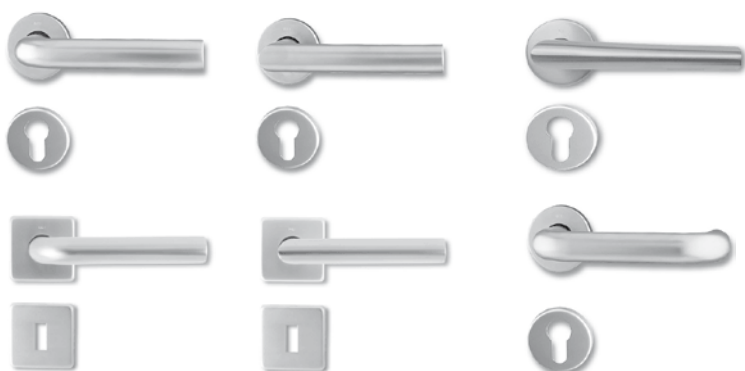

Touch pinie 3D Touch dub 3D

Výhoda firmy ATRIUM:

- + 20 rôznych dekorov v štandarde
- + vysoko odolný štrukturovaný 3D povrch
- + dlhá životnosť

27. Kľučky k vnútorným dverám

Kvalitná kľučka STANDARD ATRIUM so zámkom v cene 25 € s DPH