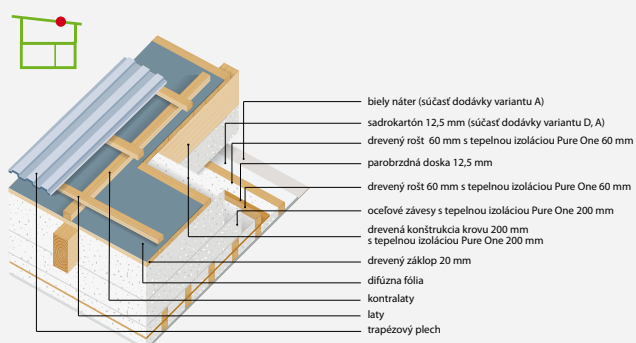

Ďalšie vybavenie za príplatok:

Konštrukcia pultovej strechy ATRIUM DifuTech® IZO COMFORT Konštrukcia pultovej strechy ATRIUM DifuTech® IZO PASIV