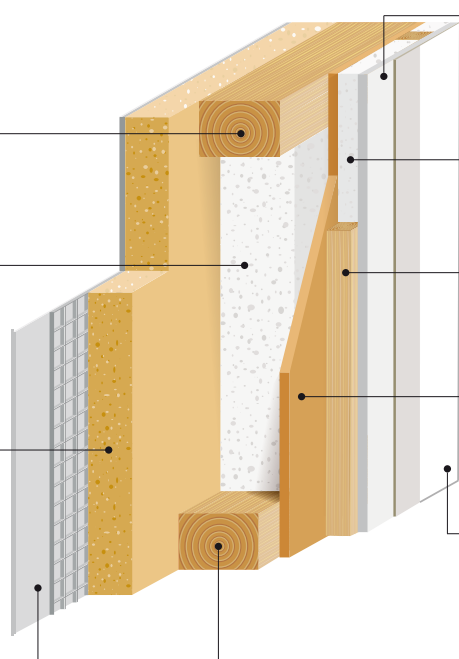

FERMACELL 15 mm

Kvalitná univerzálna sadrovvláknitá doska plniaca statickú, protipožiarnu a akustickú funkciu. Vďaka hrúbke 15 mm nadštandardne vyhovuje aj bodovému vešaniu predmetov na steny.

Biela tepelnoizolačná doska PURE ONE

Nedráždivá elastická tepelná izolácia. Vďaka elasticite je kvalitne fixovaná v konštrukcii. Bez obsahu škodlivých látok. Izolácia nie je prašná, eliminuje vdýchnutie vlákien.

60 mm inštalčná a izolačná predstena

Zásadný prvok modernej drevostavby dostatočnej hrúbky 60 mm zabezpečujúci vedenie inštalčných rozvodov bez porušenia vzduchotesnej vrstvy.

Vapor parobrzdňacia doska

Funkčný prvok konštrukcie umožňujúci pozvoľný prechod vodnej pary konštrukciou. Vďaka svojej hrúbke nie je táto špeciálna sadrovvláknitá doska náchylná na poškodenie a tým spoľahlivo plní svoju funkciu.

Interiérová povrchová úprava

Špeciálna dizajnová Rauhfaser tapeta s náterom umožňujúcim opätovné maľovanie a plniaca estetickú a akustickú funkciu.

Smrekovcové základacie trámy

Zakladacie trámy z kvalitných KVH vysušených smrekovcových profilov odolávajúcich vlhkostným vplyvom.