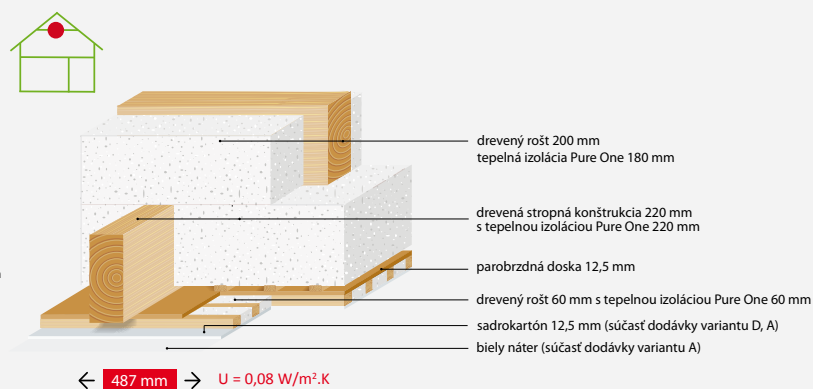

Strop v podkroví ATRIUM DifuTech® IZO PASIV