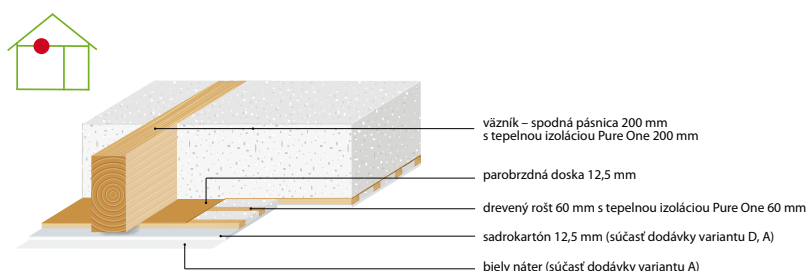

Strop v bungalovoch ATRIUM DifuTech® IZO PLUS