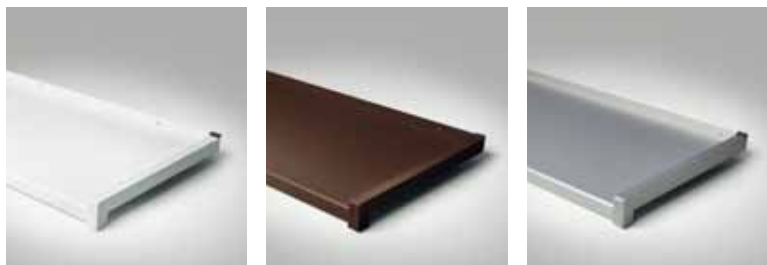

10. Vonkajšie parapety

10.1 FENORM – vonkajšie parapety z pozinkovanej ocele a poplastovaným povrchom

biela

hnedá

strieborná

- žiarovo zinkovaná oceľ s umelohmotným potahom
- vysoká odolnosť voči poveternostným vplyvom
- dlhá životnosť
- dĺžka parapetu do 600 cm
- výška parapetného nosu 40 mm
- hrúbka 0,8 mm