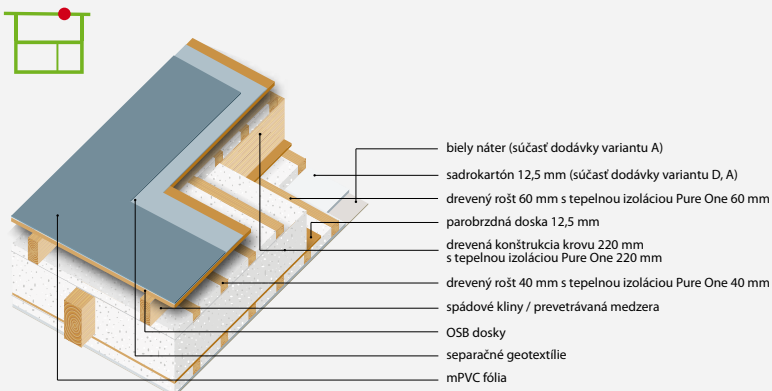

Ďalšie vybavenie za príplatok:

Konštrukcia plochej strechy ATRIUM DifuTech® IZO COMFORT