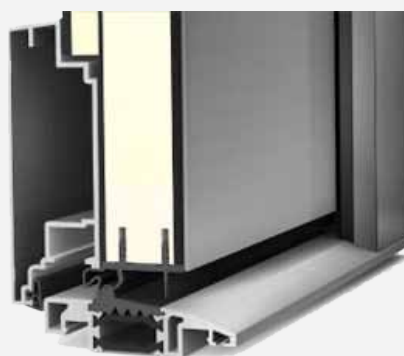

System 3 rovín tesnenia