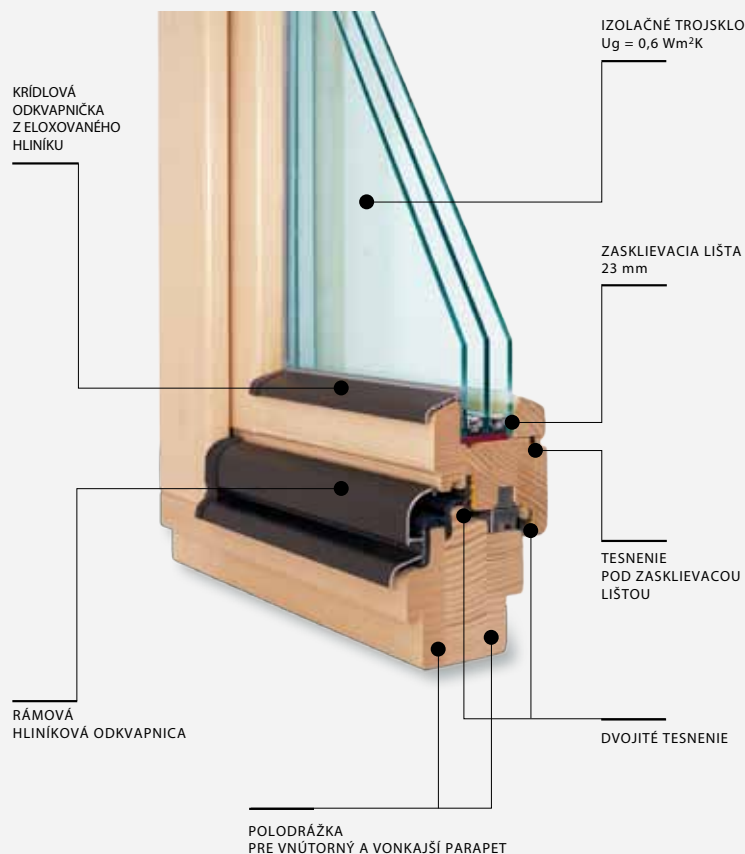

Ďalšie vybavenie za príplatok:

6.2 Drevené okná

Koeficient prestupu tepla okna IV 78

$$U_w = 0,77 \text{ W (m}^2\text{K)}$$

1. Materiál

- okná sú vyrobené zo základného materiálu, ktorým je trojvrstvová smreková lamela, vysušená na požadovanú vlhkosť výroby v prevedení s pozdĺžnym napojením na povrchu alebo nenapojovaná

2. Zasklenie

- tepelnizolačné trojsklo $U_g = 0,6 \text{ W/m}^2\text{K}$
- izolačné sklá sú štandardne dodávané s nerezovým dištančným rámčekom s pokovovanou vrstvou, plnené argónom
- sklo je osadené v hlbšej zasklievacej drážke 23 mm a zaistené predsadenou zasklievacou lištou, drážka v kombinácii s lištou zabraňuje tvoreniu tepelných mostov a znižuje rosný bod v spodnej časti krídla

3. Povrchová úprava

- bezfarebná vodou riediteľná, hĺbková impregnácia (ochrana proti modraniu, hubám a hnilobe)
- impregnácia pigmentová (farebná)
- vysokotlakový nástrek s vysokou elasticitou a odolnosťou proti poveternostným vplyvom i UV žiareniu s požadovanou povrchovou vrstvou 300 mikrónov
- okenná kľučka – výber zo 4 farieb

4. Bezpečnosť

- 1 hlbšia kovacia drážka 24 mm
- 1 kovanie so zvýšenou bezpečnosťou C s dvomi IS bodmi