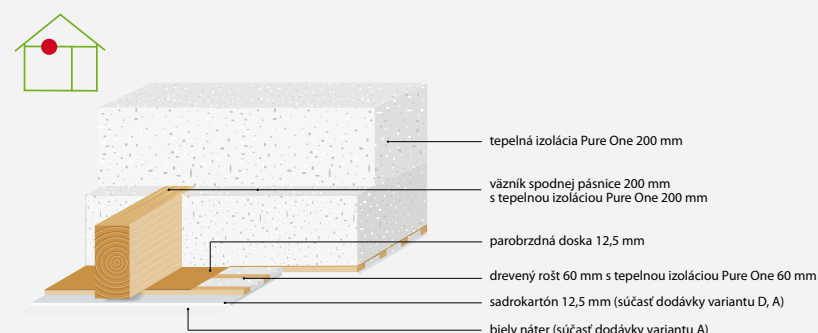

5. Strechy

- uvedené typy striech sú konštruované v difúzne otvorenom systéme DifuTech®, štandardné zaťaženie strechy

snehom až 2,5 KN/m², v podkrovnom priestore je krov otvorený bez opláštenia

5.1 Sedlová alebo valbová strecha