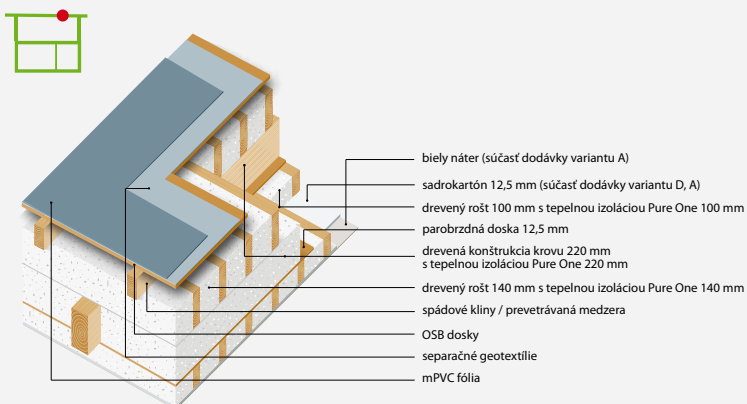

Konštrukcia plochej strechy ATRIUM DifuTech® IZO PASIV

Výhoda firmy ATRIUM:

- + štandardné zaťaženie strechy snehom až 2,5 KN/m²
- + strechy sú vhodné aj do horských oblastí