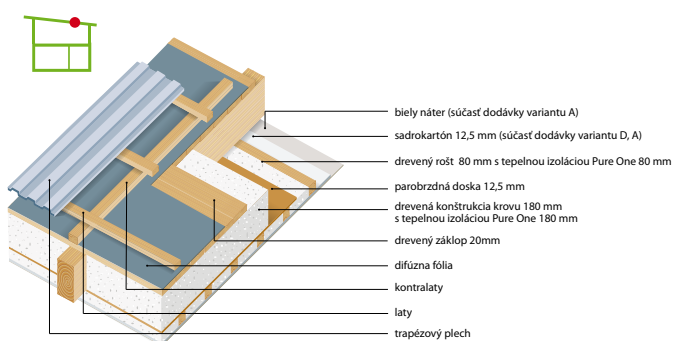

Strešná konštrukcia ATRIUM DifuTech® IZO PLUS

Ďalšie vybavenie za príplatok:

Strešná konštrukcia ATRIUM DifuTech® IZO COMFORT

Strešná konštrukcia ATRIUM DifuTech® IZO PASIV

5.2 Pultová strecha

Konštrukcia pultovej strechy ATRIUM DifuTech® IZO PLUS