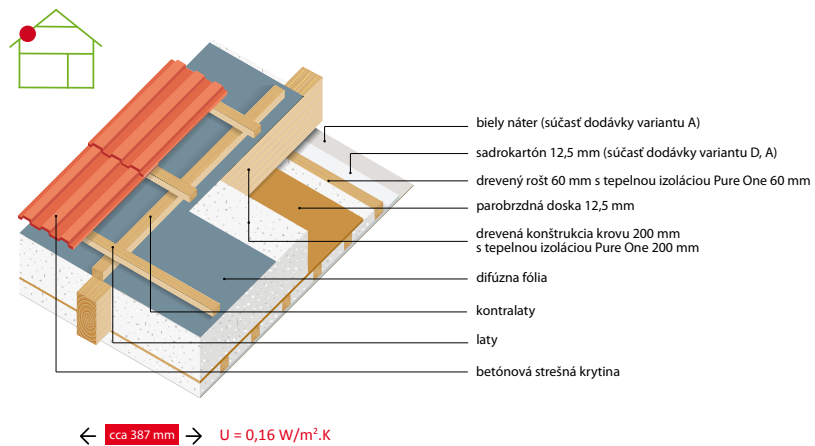

5. Strechy

- uvedené typy striech sú konštruované v difúzne otvorenom systéme DifuTech®, štandardné zaťaženie strechy

snehom až 2,5 KN/m², v podkrovnom priestore je krov otvorený bez opláštenia

5.1 Sedlová alebo valbová strecha

Strešná konštrukcia ATRIUM DifuTech® IZO PLUS