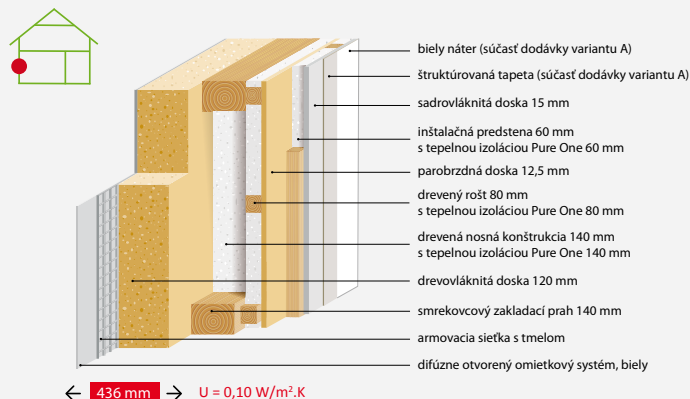

Obvodová stena ATRIUM DifuTech® IZO PASIV