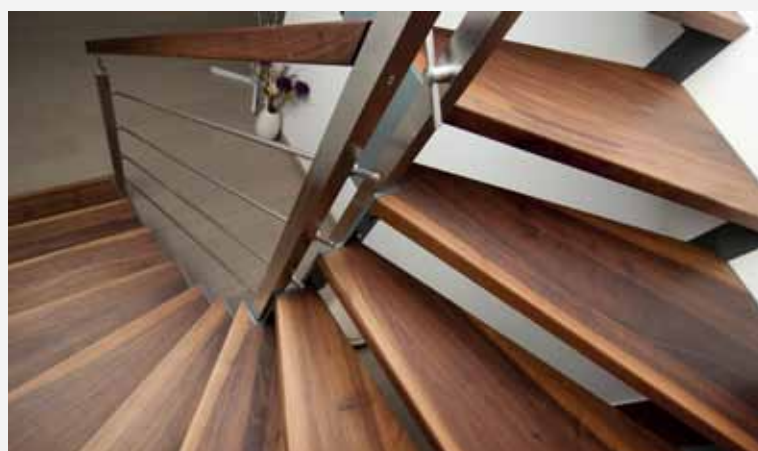

23.2 Príklady prevedenia schodísk, kombinácia kov - sklo

24. Podkrovné schodíky

Len v domoch, kde je podkrovie - dodávajú sa pripravené k montáži