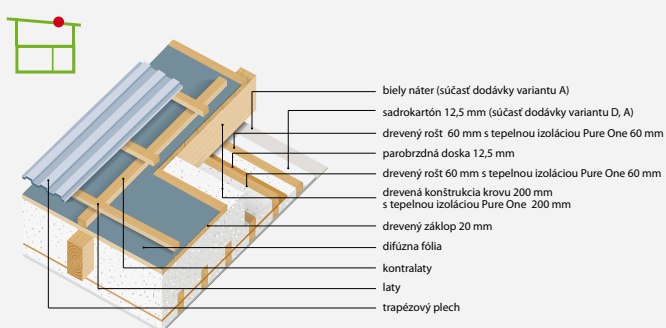

Ďalšie vybavenie za príplatok:

Konštrukcia pultovej strechy ATRIUM DifuTech® IZO COMFORT Konštrukcia pultovej strechy ATRIUM DifuTech® IZO PASIV